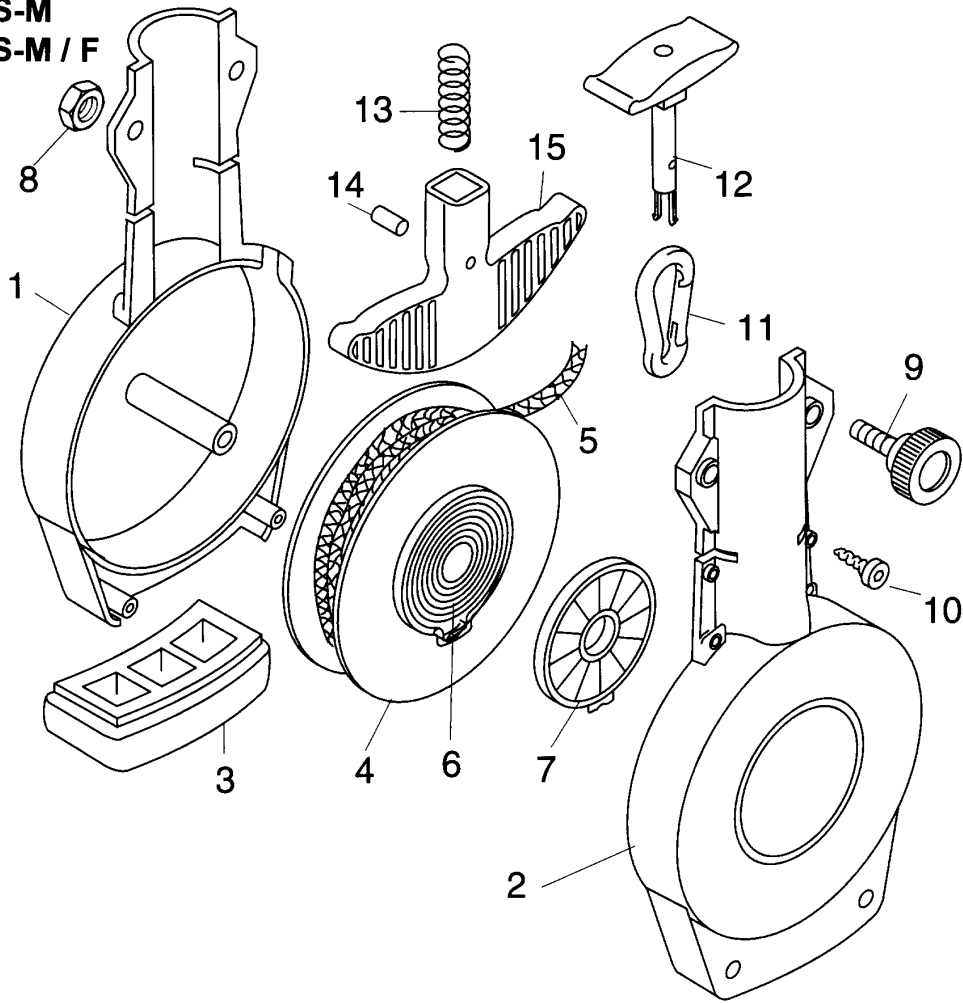

NR:3946 001 Bezeichnung: ZS-M Gruppe: Seilfix-Multistar Jahr: 97 Typ:

3946 000 ZS-M
3946 001 ZS-M / F

36 567630 1 F

A 8

ZS-M

Bild-Nr.	Best.-Nr.	Bezeichnung
1	3946 301	Gehäusehälfte -unten
2	3946 302	Gehäusehälfte " Wolf - Garten "
2	3946 303	Gehäusehälfte " Qutils - Wolf " / F
3	3946 200	Polster
4	3946 050	Spule mit Feder kpl.
5	3946 206	Schnur 4,2 m
6	3946 202	Spiralfeder
7	3946 203	Deckel
8	0016 212	6 kt.-Mutter M6 DIN 934
9	3946 204	Rändelschraube M6 x 18
10	0012 621	Schraube K30 x10 WN1453
11	3946 205	Karabinerhaken DIN 5299
12	3946 101	Hülse
13	7098 200	Druckfeder
14	0018 532	Kerbstift 3x8 DIN 1472
15	3946 100	Griff