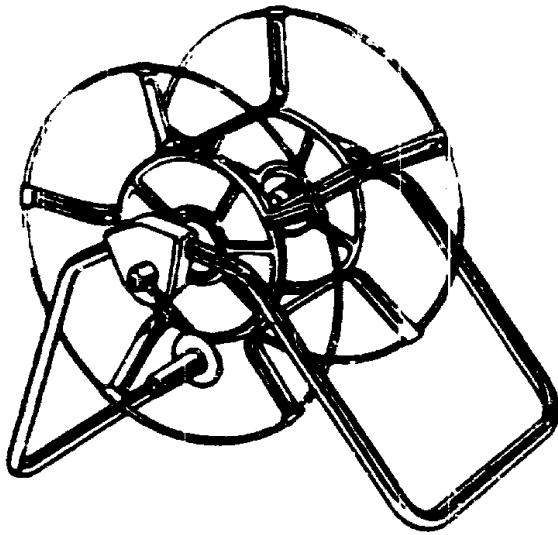

Wandschlauchhalter
Für 50 m $\frac{1}{2}$ "- bzw. 30 m $\frac{3}{4}$ "-
Schlauch.

WV 50 Z

Wandschlauchhalter WV 50 Z

T Y P E N - N R. 5227 000

J14

WV 50 Z

Wandschlauchhalter

NR:5227 000 Bezeichnung: WV 50 Z Gruppe: Wandschlauchhalter Vario Jahr: 90 Typ:

Wandschlauchhalter WV 50 Z

Bild-Nr.	Bezeichnung	Best.-Nr.
1	Trommel	5222 010
2	Schelle	5216 219
3	Schraube B 4,8 x 9,5	0015 655
4	Anschlußachse	5222 202
5	Anschluß m. Bild-Nr. 6	5222 207
6	Dichtung	5215 205
7	Anschluß m. Bild Nr. 6	--
8	Anschluß m. Bild Nr. 6	5222 213
9	Kurbelachse	5222 203
10	6-kt.-Mutter M 5	0016 310
11	Linsenschraube M 5x10	0012 863
12	Linsenschraube M 5x30	0012 860
13	Lagerbock	5222 201
14	Kurbel	5222 101
15	Scheibe A 10,5	0017 124
16	Griff	5222 102
17	Achskappe	5214 502
18	Schraube M 6x20	0012 876
19	Rohrbügel	5227 200
28	Mutter M 5	0016 210