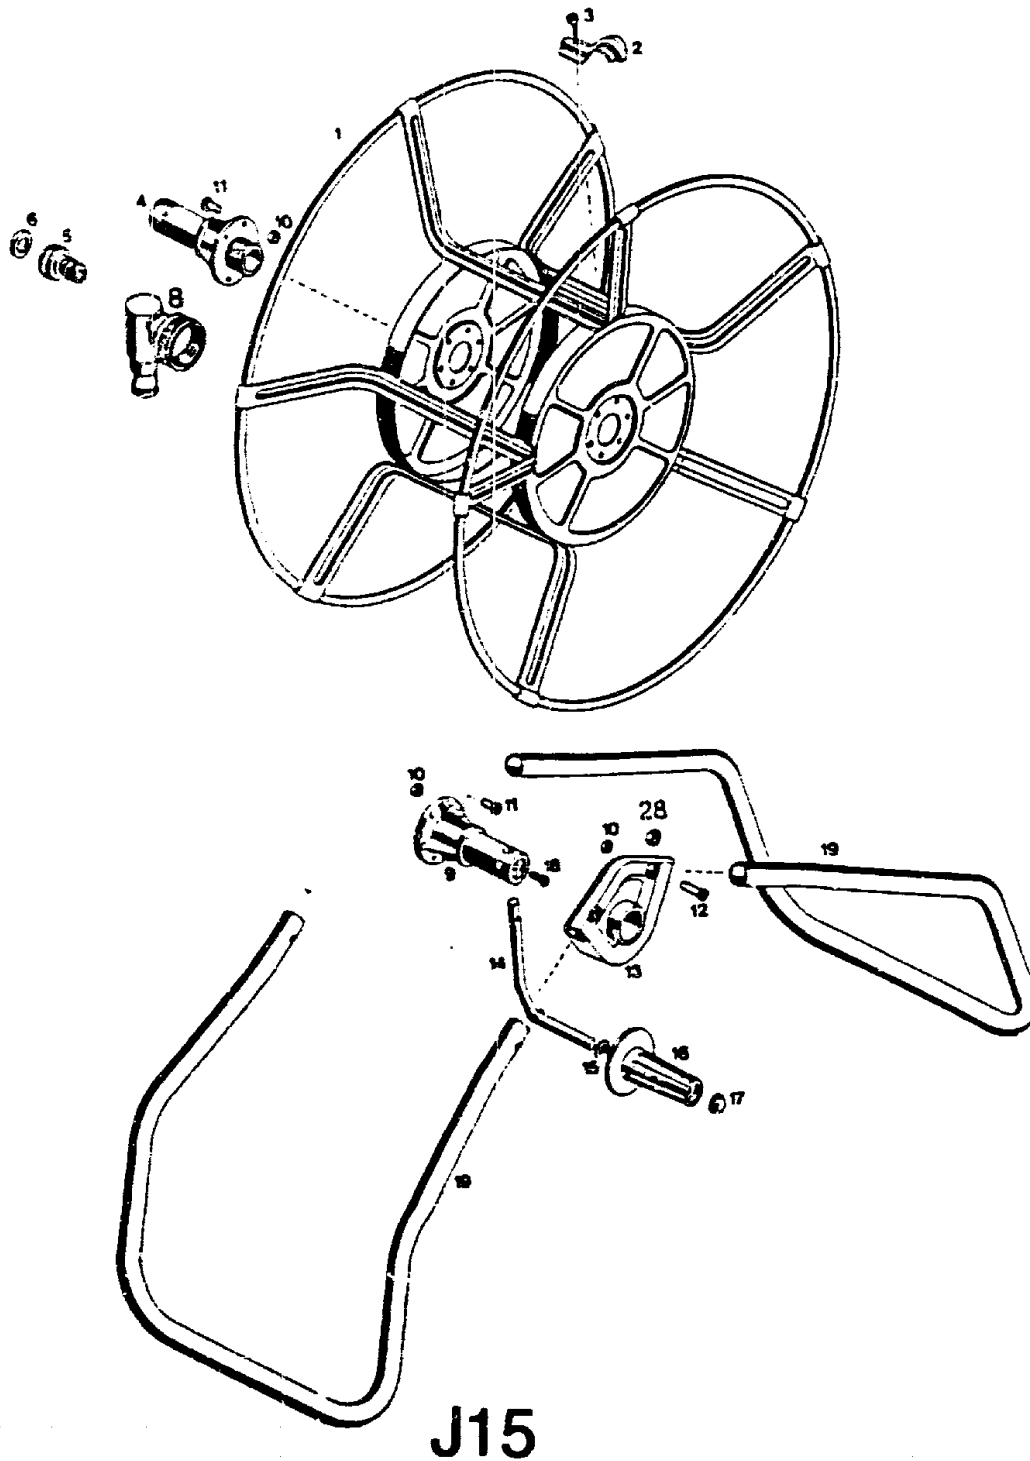

Wandschlauchhalter
Für 50 m $\frac{1}{2}$ "- bzw. 30 m $\frac{3}{4}$ "-
Schlauch.

WV 50 Z

Wandschlauchhalter WV 50 Z

T Y P E N - N R. 5227 000

J14

WV 50 Z

Wandschlauchhalter

NR:5227 000 Bezeichnung: WV 50 Z Gruppe: Wandschlauchhalter Vario Jahr: 90 Typ:

Wandschlauchhalter WV 50 Z

Bild-Nr.	Bezeichnung	Best.-Nr.
1	Trommel	5222 010
2	Schelle	5216 219
3	Schraube B 4,8 x 9,5	0015 655
4	Anschlußachse	5222 202
5	Anschluß m. Bild-Nr. 6	5222 207
6	Dichtung	5215 205
7	Anschluß m. Bild Nr. 6	--
8	Anschluß m. Bild Nr. 6	5222 213
9	Kurbelachse	5222 203
10	6-kt.-Mutter M 5	0016 310
11	Linsenschraube M 5x10	0012 863
12	Linsenschraube M 5x30	0012 860
13	Lagerbock	5222 201
14	Kurbel	5222 101
15	Scheibe A 10,5	0017 124
16	Griff	5222 102
17	Achskappe	5214 502
18	Schraube M 6x20	0012 876
19	Rohrbügel	5227 200
28	Mutter M 5	0016 210