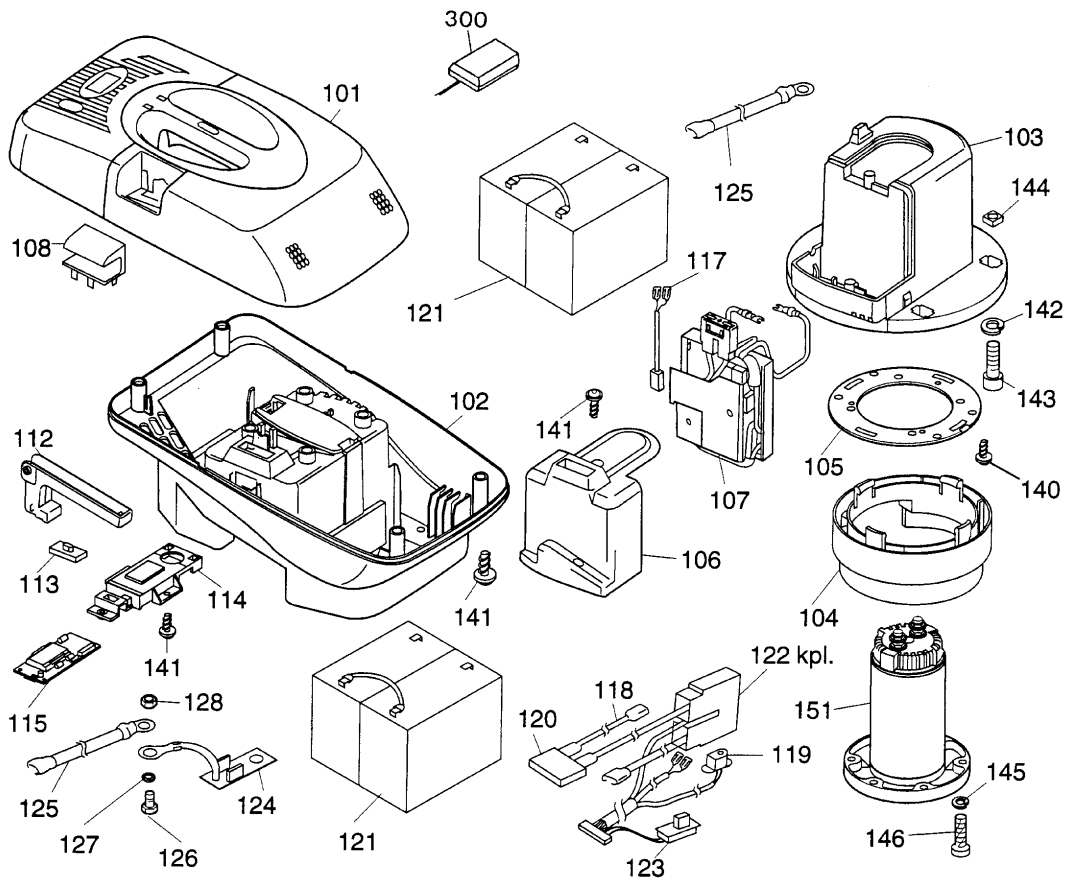

NR:4947 000 Bezeichnung: 070 AW 12 AN Gruppe: Wechselakku Jahr: 99 Typ:

4947 070 AW 12 AN WECHSELAKKU

## Wechselakku 4947 040 AW 12 AN

<b>Bild-Nr.</b>	<b>Best.-Nr.</b>	<b>Bezeichnung</b>
101	4947 304	Akkuhaube, gelb
102	4947 305	Akkugehäuse
103	4947 302	Motoraufnahme
104	4947 111	Luftführung
105	4947 303	Motorring
106	4947 307	Elektronikabdeckung
107	4942 966	Elektronik (Softanlauf)
108	4947 020	Stecker kpl.
112	4947 306	Arretiergriff
113	4947 316	Schalterkappe
114	4947 314	Anzeigefenster
115	4947 068	Elekt. Füllstandanzeige
117	4947 120	Schalterkabel
118	4947 123	Kabel, rot
119	4947 131	Ladebuchse
120	4947 105	Sicherung 40 A
121	4911 055	Akku 12 ah
122	4947 062	Kabelbaum kpl.
123	4947 056	Schiebeschalter

## Wechselakku 4947 070 AW 12 AN

<b>Bild-Nr.</b>	<b>Best.-Nr.</b>	<b>Bezeichnung</b>
124	4947 061	Platine - Widerstand
125	0049 470	Kabel (Verläng. Pos.124 )
126	0012 863	Schraube
127	0017 880	Fächerscheibe
128	0016 310	Mutter
140	0012 890	Schraube
141	0012 630	Schraube
142	0017 909	Federring
143	0011 344	Schraube
144	0016 409	Mutter
145	0017 908	Federring
146	0012 610	Schraube
151	1055 060	Motor
300	4942 072	Ladegerät
***	4946 070	Schnellladegerät SLG 200 (Zubehör)