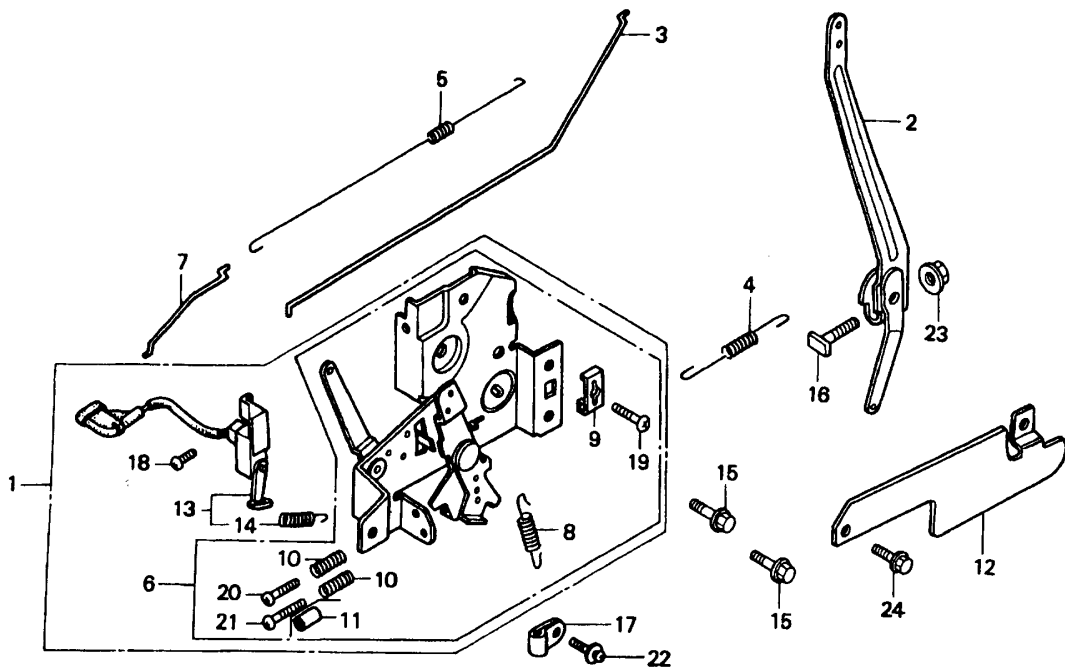

GXV 140 - REGELUNG

Regelung

Bild-Nr.	Best.-Nr.	Bezeichnung	Best.-Nr. Honda
2	2098 515	Reglerarm	16551-ZE6-U40
3	2098 516	Reglerstange	16555-ZE6-000
4	2098 149	Zugfeder	16561-ZE6-010
5	2098 151	Zugfeder	16562-ZE6-000
6	2098 046	Bedienungshebel	16570-ZE6-U50
7	2098 519	Chokestange	16573-ZE6-010
8	2098 152	Zugfeder	16574-ZG9-M00
9	2098 520	Kabelklemme	16576-891-000
10	2098 153	Druckfeder	16584-883-300
11	2098 521	Buchse	16599-ZG1-M10
15	2098 106	Schraube	90014-952-000
16	2098 181	Schraube	90015-ZE5-010
17	2098 566	Schelle	90628-ZC0-701
18	2098 573	Schraube	93500-04008-0A
19	2098 575	Schraube	93500-05016-0A
20	2098 576	Schraube	93500-05020-0A
21	2098 182	Schraube	90016-ZG9-N30
22	2098 579	Schraube mit Scheibe	93893-04012-00
23	2098 581	Mutter	94050-06000
24	2098 591	Schraube	95701-06010-00