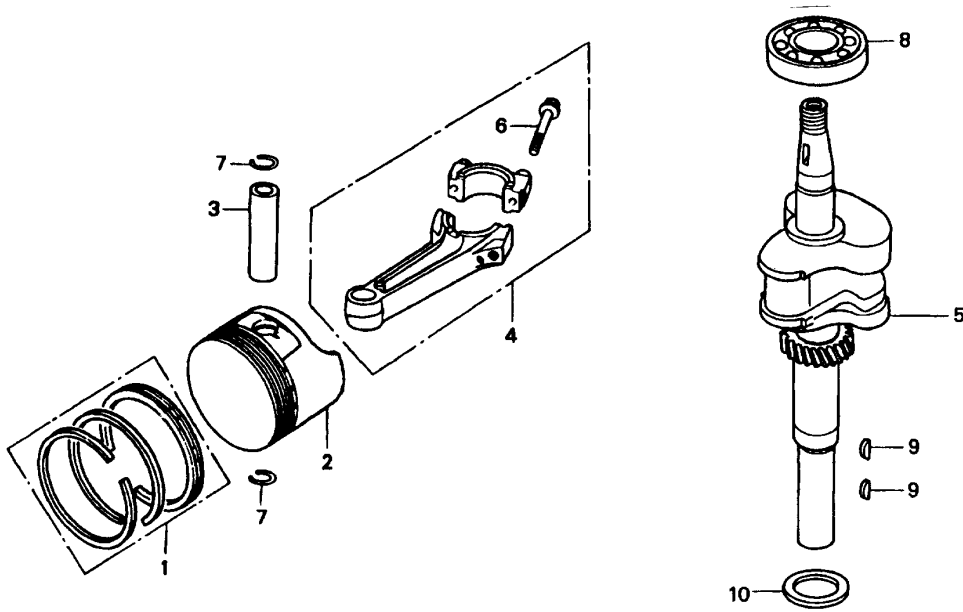

GXV 140 - KOLBEN / KURBELWELLE

Kolben / Kurbelwelle

Bild-Nr.	Best.-Nr.	Bezeichnung	Best.- Nr. Honda
1	2098 466	Kolbenringe	13010-ZG9-003
1	2098 467	Kolbenringe	13010-ZG9-004
1	2098 469	Kolbenringe (0.25)	13011-ZG9-003
1	2098 470	Kolbenringe	13011-ZG9-004
1	2098 472	Kolbenringe (0.5)	13012-ZG9-003
1	2098 473	Kolbenringe	13012-ZG9-004
1	2098 475	Kolbenringe (0.75)	13013-ZG9-003
1	2098 476	Kolbenringe	13013-ZG9-004
1	2098 468	Kolbenringe	13010-ZG9-T00
1	2098 471	Kolbenringe (0.25)	13011-ZG9-T00
1	2098 474	Kolbenringe (0.5)	13012-ZG9-T00
1	2098 477	Kolbenringe (0.75)	13013-ZG9-T00
2	2098 480	Kolben	13101-ZG9-000
2	2098 481	Kolben (0.25)	13102-ZG9-000
2	2098 482	Kolben (0.5)	13103-ZG9-000
2	2098 483	Kolben (0.75)	13104-ZG9-000
3	2098 425	Stift	13111-ZE0-000
4	2098 014	Kolbenstange kpl.	13200-ZE6-010
5	2098 451	Kurbelwelle	13310-ZG9-800
6	2098 100	Schraube	90001-ZE1-000
7	2098 116	Wellensicherung	90551-ZE0-000
8	2098 569	Kugellager	91001-878-003
9	2098 587	Scheibenpassfeder	94401-16150
10	2098 161	Scheibe	90459-357-000