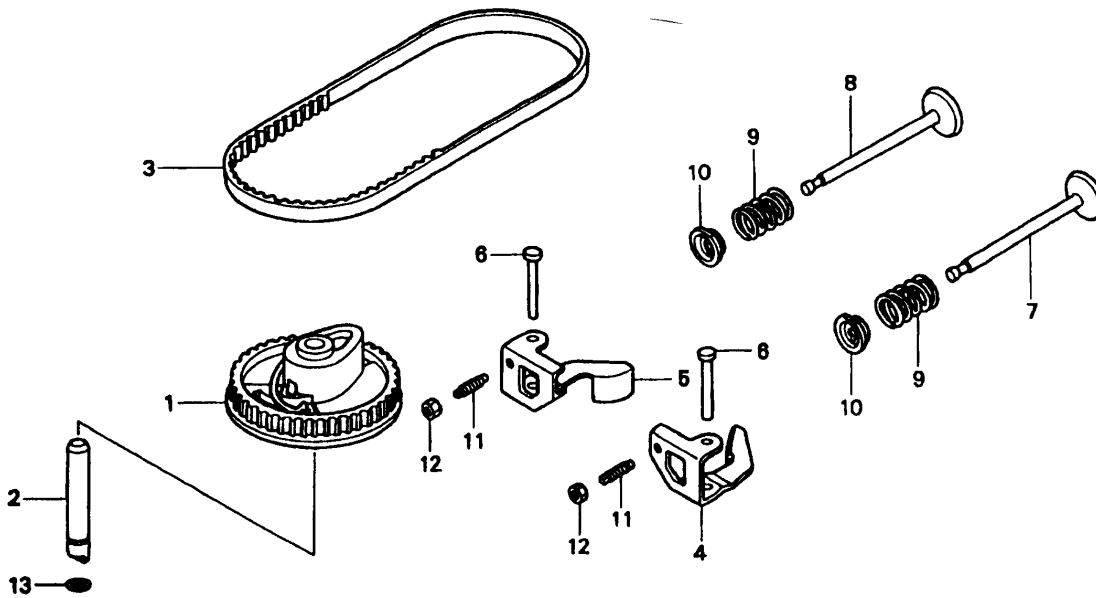

GCV 160 - VENTILE

Ventile

Bild-Nr.	Best.-Nr.	Bezeichnung	Best.-Nr. Honda
1	2098 411	Riemenscheibe	14320-ZL8-000
2	2098 426	Riemenscheibewelle	14324-ZL8-000
3	2098 322	Zahnriemen	14400-ZL8-003
4	2098 402	Kipphebel Einlassventil	14431-ZL8-000
5	2098 403	Kipphebel Auslassventil	14441-ZL8-000
6	2098 412	Welle	14461-ZL8-000
7	2098 404	Einlassventil	14711-ZL8-000
8	2098 405	Auslassventil	14721-ZL8-000
9	2098 137	Ventilfeder	14751-ZL8-000
10	2098 136	Federteller	14771-ZE1-000
11	2098 104	Schraube	90012-333-000
12	2098 112	Mutter	90206-001-000
13	2098 320	O-Ring	91301-027-000