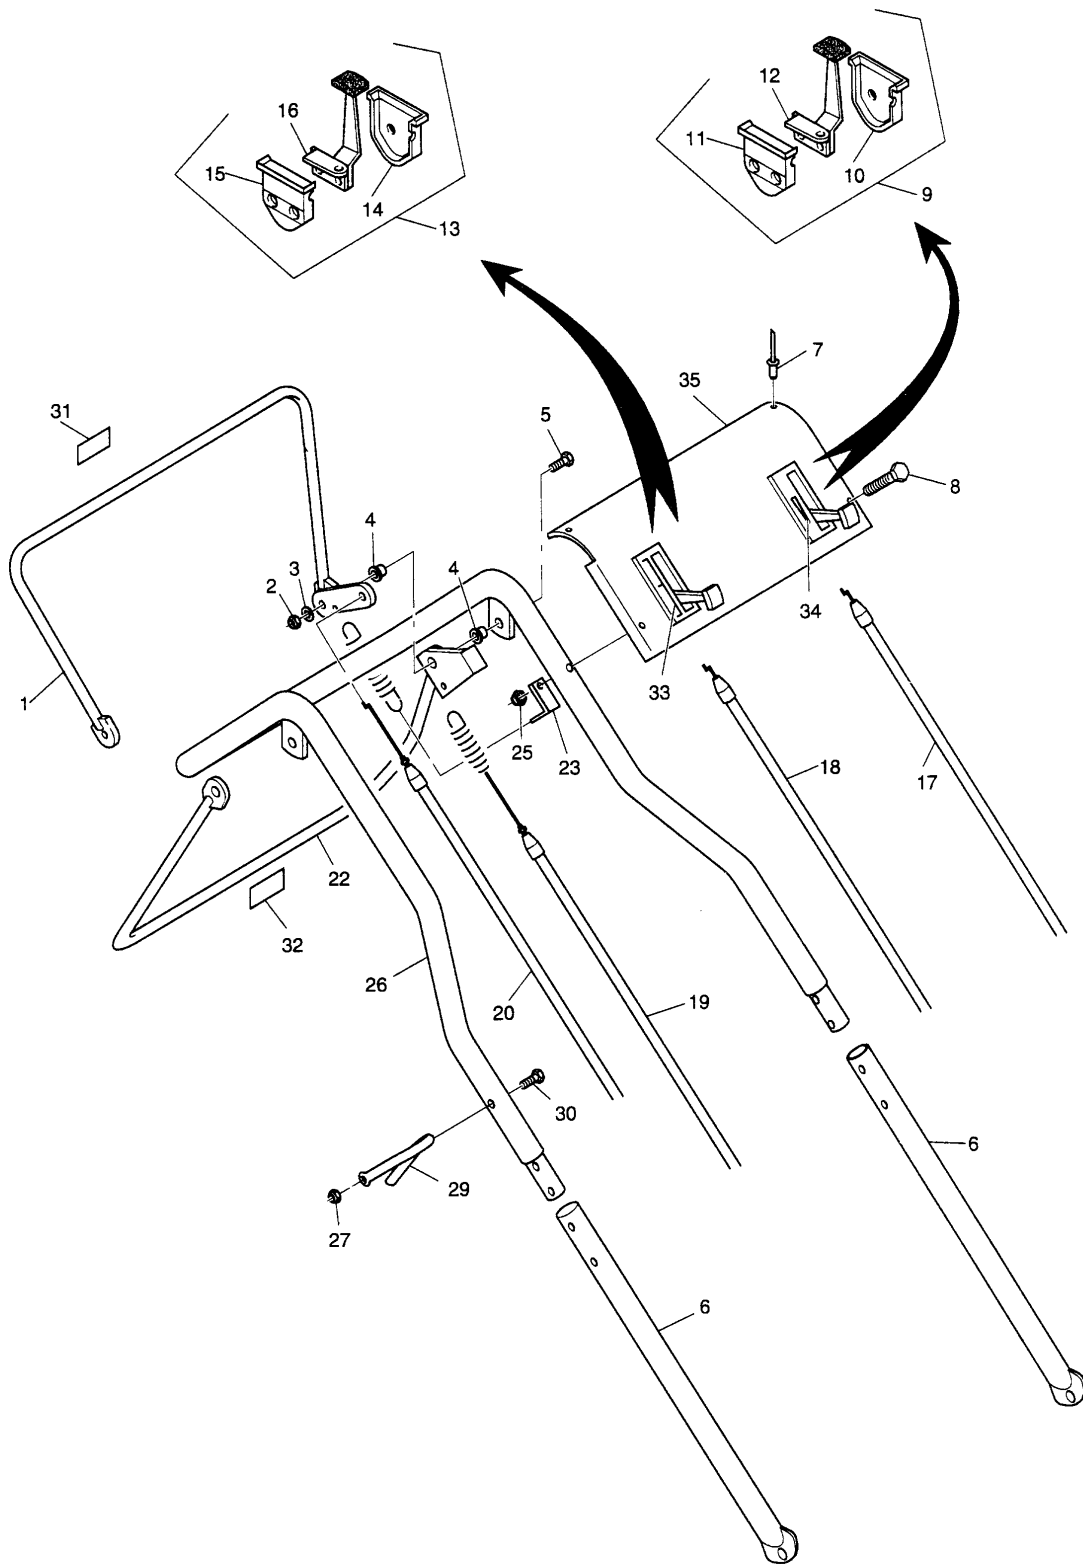

NR:6067 000 Bezeichnung: 50AH- PRO Gruppe: BenzinmÄher Jahr: 98 Typ:

NR:6067 000 Bezeichnung: 50AH- PRO Gruppe: BenzinmÄrher Jahr: 98 Typ:

Pos.	Wolfeilnr.	Bezeichnung Führungsholm A-PRO/AH-PRO	Description Handlebar A-PRO/AH-PRO	Description Guidon A-PRO/AH-PRO	Descrizione Stegola A-PRO/AH-PRO	Menge/Qty.
1	6065438	Sicherheitsbügel Motorstop	Safety lever	Levier de sécurité	Leva di sicurezza	1
2	0016311	Skt.-Mutter	Hex.-nut	Écrou	Dado	2
3	0017121	U-Scheibe	Washer	Rondelle	Rondella	2
4	6065193	Buchse	Bushing	Douille	Bussola per maniglia	4
5	6065141	Innen Skt.-Schraube	Hex.-screw	Vis	Vite	2
6	6065129	Holmunterteil	Lower handlebar	Guidon inf.	Stegola inf.	2
7	0019297	Niet	Rivet	Rivet	Rivetto	10
8	0010301	Skt.-Schraube	Hex.-screw	Vis	Vite	2
9	6065175	Motor-Regulierhebel, kpl.	Throttle housing ass.	Boite de gaz compl.	Scatola acc. Compl.	1
10		Gehäuse links	Housing left	Boite gauche	Scatola sin.	1
11		Gehäuse rechts	Housing right	Boite droite	Scatola des.	1
12	6065174	Hebel	Lever	Levier	Leva	1
13	6065015	Schaltung, kpl	Speed housing ass.	Boite de vitesse compl.	Scatola variat. Compl.	1
14		Gehäuse links	Housing left	Boite gauche	Scatola sin.	1
15		Gehäuse rechts	Housing right	Boite droite	Scatola des.	1
16		Hebel	Lever	Levier	Leva	1
17	6065442	Betätigungszug Motor	Throttle cable	Cable de gaz	Cavo acc.	1
18	6065439	Betätigungszug Schaltung	Shift cable	Cable de commande	Cavo selettore marce	1
19	6065441	Betätigungszug Fahrtrieb	Traction cable	Cable de traction	Cavo trazione	1
20	6065440	Betätigungszug Motorstop	Enginestop cable	Cable de moteurstop	Cavo motorstop	1
22	6065421	Bügel, Fahrtrieb	Traction lever	Poignée de traction	Maniglia trazione	1
23	6065434	Halter	Support	Support	Ferma cavi zincato	1
25	0016311	Skt.-Mutter	Hex.-nut	Écrou	Dado	1
26	6065422	Oberholm	Handlebar	Guidon	Stegola	1
27	0016310	Skt.-Mutter	Hex.-nut	Écrou	Dado	1
29	6065123	Kabelhalter	Clamp	Collier	Ricciolo zincato	1
30	6065107	Skt.-Schraube	Hex.-screw	Vis	Vite	1
31	6065202	Aufkleber Motorstop	Decal	Marquage	Decalco	1
32	6065203	Aufkleber Fahrtrieb	Decal	Marquage	Decalco	1
33	6065201	Aufkleber Schaltung	Decal	Marquage	Decalco	1
34	6065201	Aufkleber Motordrehzahl	Decal	Marquage	Decalco	1
35		Armaturentafel	Control board	Bord de commande	Pannello	1