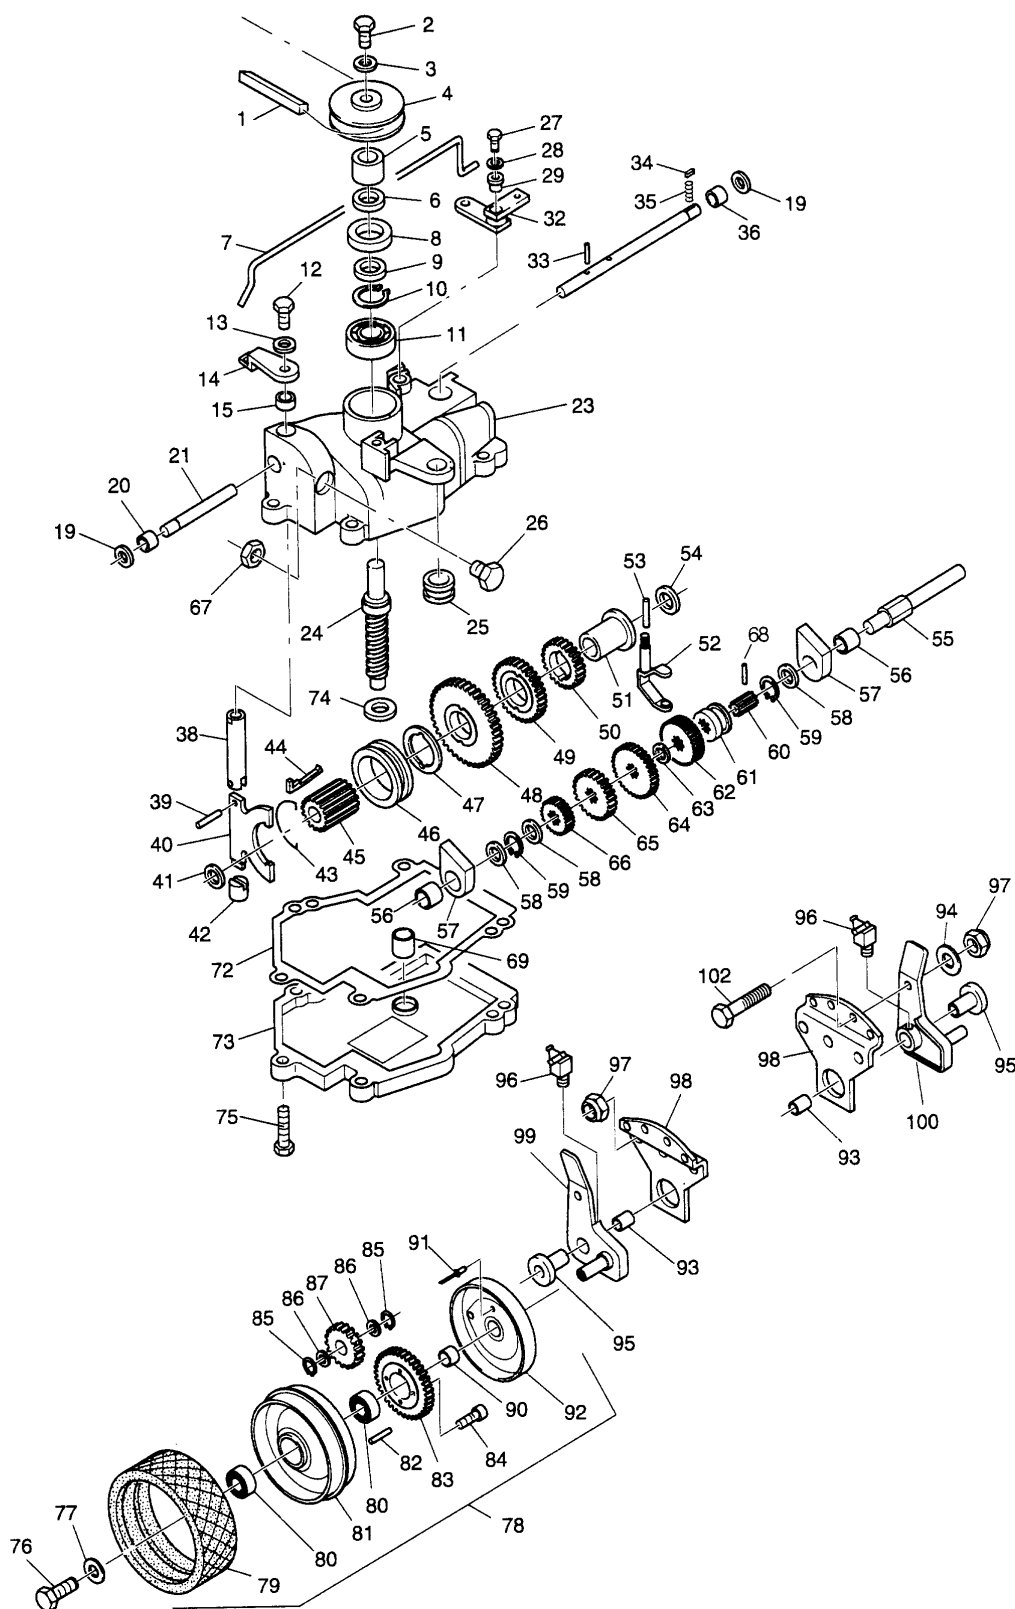

NR:6067 000 Bezeichnung: 50AH- PRO Gruppe: BenzinmÄher Jahr: 98 Typ:

NR:6067 000 Bezeichnung: 50AH- PRO Gruppe: BenzinmÄher Jahr: 98 Typ:

Pos.	Wolftelnr.	Bezeichnung Fahrtrieb AH-PRO/A-Pro	Description Gear box AH-PRO/A-PRO	Description Boite de vitesse AH-PRO/A-PRO	Descrizione Cambio AH-PRO/A-PRO	Menge/Qty.
1	6065312	Keilriemen	Transmission belt	Courroie de trans.	Cinghia	1
2	6065102	Skt. Schraube	Screw	Vis	Vite	2
3	6065103	U- Scheibe	Washer	Rondelle	Rondella	1
4	6065404	Keilriemenscheibe	Pulley	Poulie	Puleggia	1
5	6065188	Buchse	Bushing	Douille	Bussola	1
6	6065423	O-Ring	Spacer	Douille	O-Ring	1
7		Fhrung	Guide	Guide	Guida	1
8	6065450	Wellendichtring	Oil seal	Joint d'arbre	Anello di tenuta	1
11	6065183	Kugellager	Bearing	Palier	Cuscinetto	1
9	6065154	Abstandstck	Spacer	Douille	Rasamento	1
10	6065163	Seegering	Circlip	Seeger	Seeger	1
12	6065102	Skt.-Schraube	Screw	Vis	Vite	1
13	6065103	U-Scheibe	Washer	Rondelle	Rondella	1
14	6065173	Hebel	Lever	Levier	Leva	1
15	6065451	Wellendichtring	Oil seal	Joint d'arbre	Anello di Tenuta	1
19	6065451	Wellendichtring	Oil seal	Joint d'arbre	Anello di Tenuta	3
20	6065186	Lager	Bearing	Palier	Cuscinetto	4
21	6065406	Antriebsachse	Drive shaft	Arbre de traction	Albero Trazione	1
23	6065045	Getriebegehuse	Gear box	Boite de vitesse	Scatola Cambio	1
24	6065401	Ritzel	Screw	Vis	Vite	1
25	6065176	Schutztlle	Rubber tube	Tube de protection	Gommino	1
26	6065433	lstandanzeige	Oil lever Indicator	Indicateur niveau d'huile	Indicatore olio	1
27		Skt. Schraube	Hex.-screw	Vis	Vite	1
28	6065103	U-Scheibe	Washer	Rondelle	Rondella	1
29	6065452	Buchse	Bushing	Douille	Bussola	1
32	6065446	Halter	Support	Support	Supporto	1
33	6065169	Stift	Pin	Goupille	Spina	1
34	6065171	Scheibfeder	Key	Clavette	Chiavetta	1
35	6065178	Druckfeder	Spring	Ressort	Molla	1
36	6065186	Lager	Bearing	Palier	Cuscinetto	4
38	6065402	Obere Fhrung	Upper lever guide	Guide sup. de levier	Guida Leva sup.	1
39	6065170	Stift	Pin	Goupille	Spina	1
40	6065426	Anlaufhebel	Thrust lever	Levier de bute	Leva Spingilinguetta	1
41	6065106	Scheibe	Washer	Rondelle	Rondella	3
42	6065420	Untere Fhrung	Lower lever guide	Guide inf. de levier	Guida Leva inf.	1
43	6065180	Seeger	Circlip	Seeger	Anello	1
44	6065413	Schaltfinger	Selector tab	Patte de selecteur	Liguetta Selettice	2
45	6065172	Buchse	Bushing	Douille	Bussola	1
46	6065198	Anlaufring	Thrust ring	Bague de bute	Anello spingilinguetta	1
47	6065425	Ring	Tempered ring	Bague en acier	Dischetto temp.	1
48	6065417	Stirnrad	Gear	Engranage	Ingranaggio	1
49	6065418	Stirnrad	Gear	Engranage	Ingranaggio	1
50	6065419	Stirnrad	Gear	Engranage	Ingranaggio	1
51	6065412	Buchse	Bushing	Douille	Bussola	1
52	6065415	Gabel	Fork	Fourche	Forcella	1
53	6065165	Stift	Pin	Goupille	Spina	1
54	6065154	Distanzstck	Spacer	Douille	Rasamento	1
55	6065199	Welle	Shaft	Arbre	Abero	1
56	6065186	Lager	Bearing	Palier	Cuscinetto	4
57	6065411	Halter	Support	Support	Supporto	2
58	6065106	Scheibe	Washer	Rondelle	Rondella	3
59	6065109	Seegerring	Circlip	Seeger	Seeger	2
60	6065120	Buchse	Bushing	Douille	Bussola	1
61	6065114	Schaltbchse	Selector collar	Manchon	Innestro destra	1
62	6065115	Stirnrad	Gear	Engranage	Ruota dentata	1
63	6065437	Distanzbuchse	Spacer	Douille	Distanziale	1
64	6065416	Stirnrad	Gear	Engranage	Ingranaggio	1
65	6065415	Stirnrad	Gear	Engranage	ingranaggio	1