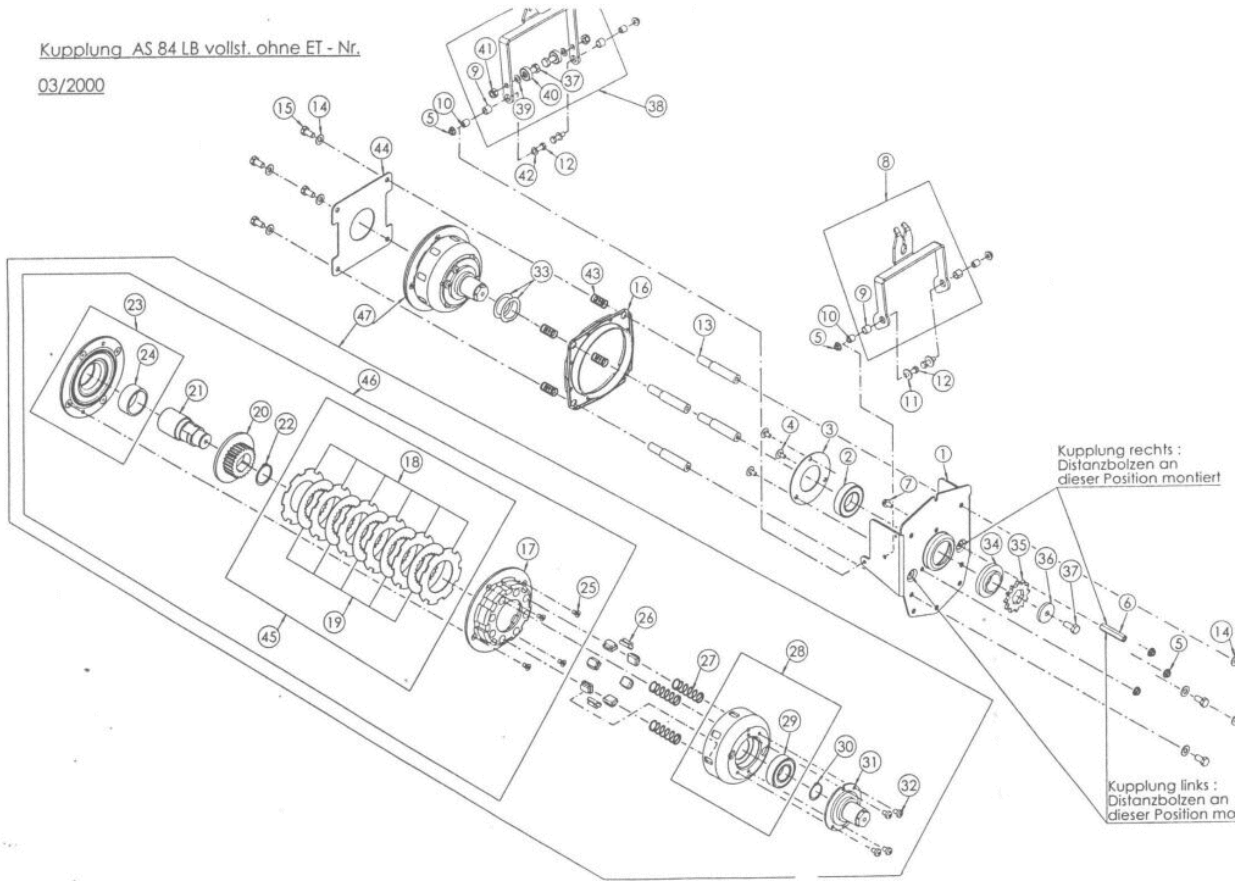

Mulchmeister Bezeichnung: AS Mulchmeister 84/LBÂ Â Modell: AS 84/LBÂ Â Jahr: 2002

Fahrwerk AS 84 LB BI
03/2000

Mulchmeister Bezeichnung: AS Mulchmeister 84/LBÂ Â Modell: AS 84/LBÂ Â Jahr: 2002

Mulchmeister Bezeichnung: AS Mulchmeister 84/LBÂ Â Modell: AS 84/LBÂ Â Jahr: 2002

Mulchmeister Bezeichnung: AS Mulchmeister 84/LBÂ Â Modell: AS 84/LBÂ Â Jahr: 2002

Kupplung AS 84 LB vollst. ohne ET - Nr.

03/2000

Mulchmeister Bezeichnung: AS Mulchmeister 84/LBÂ Â Modell: AS 84/LBÂ Â Jahr: 2002