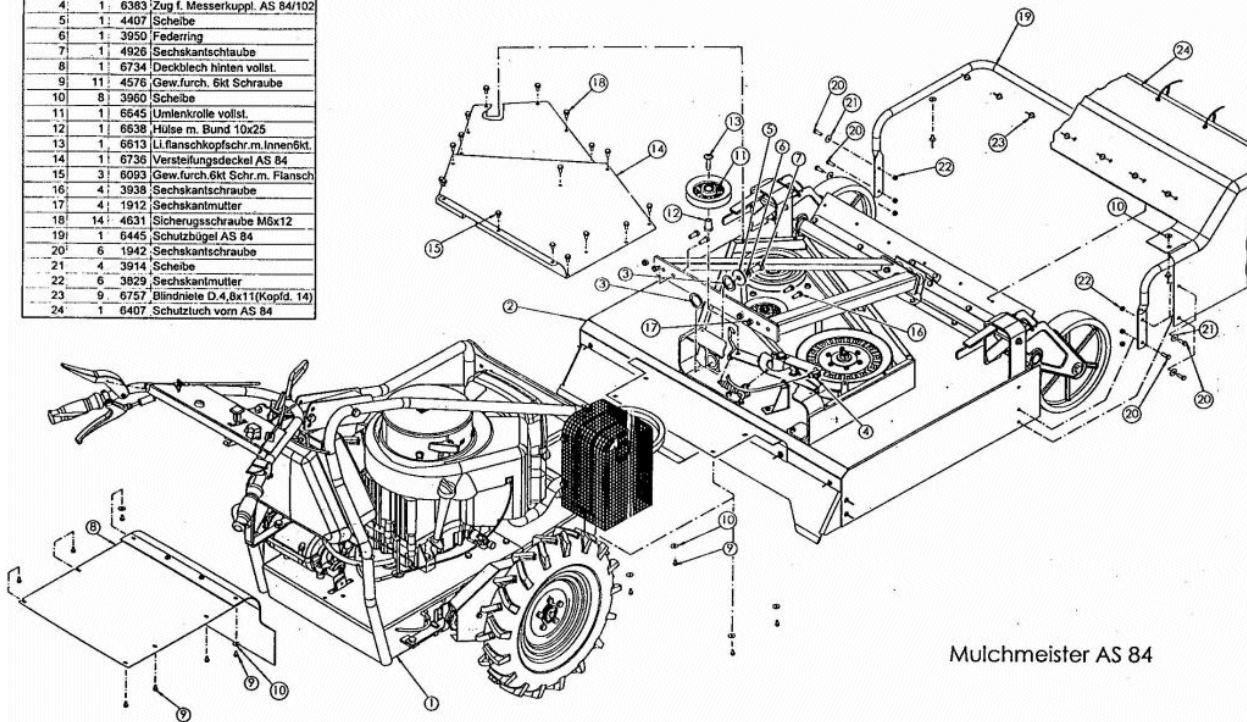

Mulchmeister Bezeichnung: AS Mulchmeister 84 Modell: AS 84Â Â Jahr: 2002

Fahrwerk AS 84

39

Mulchmeister Bezeichnung: AS Mulchmeister 84 Modell: AS 84 Â Â Jahr: 2002

POS.NR.	MENGE	ET-Nr.	BESCHREIBUNG
1	1		Fahrwerk AS 84
2	1		Mulchhaube AS 84
3	2	6735	Scheibe
4	1	6383	Zug f. Messerkuppl. AS 84/102
5	1	4407	Scheibe
6	1	3950	Federring
7	1	4926	Sechskantschraube
8	1	6734	Deckblech hinten vollst.
9	11	4576	Gew.furch.6kt Schraube
10	8	3960	Scheibe
11	1	6645	Umlenrolle vollst.
12	1	6638	Hülse m. Bund 10x25
13	1	6513	Li.flanschkopfschr.m.Innen6kt.
14	1	6735	Versteifungsdeckel AS 84
15	3	6093	Gew.furch.6kt Schr.m. Flansch
16	4	3938	Sechskantschraube
17	4	1912	Sechskanlmutter
18	14	4631	Sicherungsschraube M6x12
19	1	6445	Schutzbügel AS 84
20	6	1942	Sechskantschraube
21	4	3914	Scheibe
22	6	3829	Sechskanlmutter
23	9	6757	Blindniete D.4,8x11(Kopfd. 14)
24	1	6407	Schutzluch vom AS 84

Mulchmeister AS 84

Mulchmeister Bezeichnung: AS Mulchmeister 84 Modell: AS 84Â Â Jahr: 2002

Mulchmeister Bezeichnung: AS Mulchmeister 84 Modell: AS 84Â Â Jahr: 2002

ET-Nr.6670

0509011 Befestigungsplatte vollst.

Mulchmeister Bezeichnung: AS Mulchmeister 84 Modell: AS 84Â Â Jahr: 2002

ET-Nr.6477

Kettenspanner li vorn vollst.

Mulchmeister Bezeichnung: AS Mulchmeister 84 Modell: AS 84Â Â Jahr: 2002

ET-Nr.6479

6525030 Kettenspanner vollst.

Mulchmeister Bezeichnung: AS Mulchmeister 84 Modell: AS 84 84 84 Jahr: 2002

ET-Nr.6503

Spannrollenträger D.101,6 vollst.

Mulchmeister Bezeichnung: AS Mulchmeister 84 Modell: AS 84Â Â Jahr: 2002

www.motoruf.de