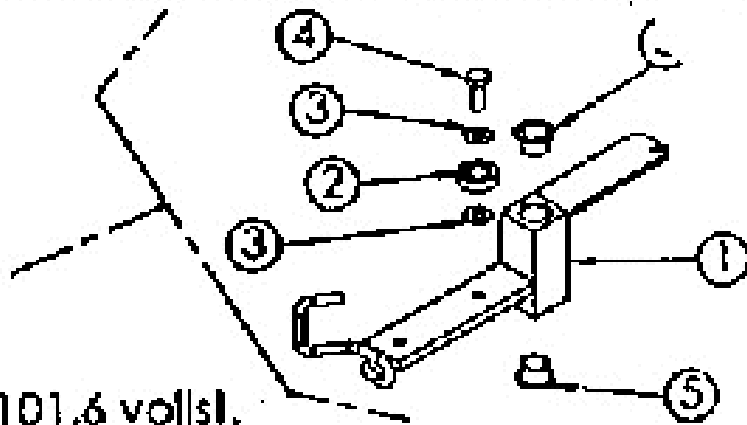

Mulchmeister Bezeichnung: AS Mulchmeister 84 Modell: AS 84 84 Jahr: 2002

ET-Nr. 6498

- Messerlagerung 2 AS 84

Mulchmeister Bezeichnung: AS Mulchmeister 84 Modell: AS 84Â Â Jahr: 2002

Mulchmeister Bezeichnung: AS Mulchmeister 84 Modell: AS 84Â Â Jahr: 2002

Mulchmeister Bezeichnung: AS Mulchmeister 84 Modell: AS 84 84 84 Jahr: 2002

ET-Nr.6503

Spannrollenträger D.101,6 vollst.

Mulchmeister Bezeichnung: AS Mulchmeister 84 Modell: AS 84Â Â Jahr: 2002

www.motoruf.de