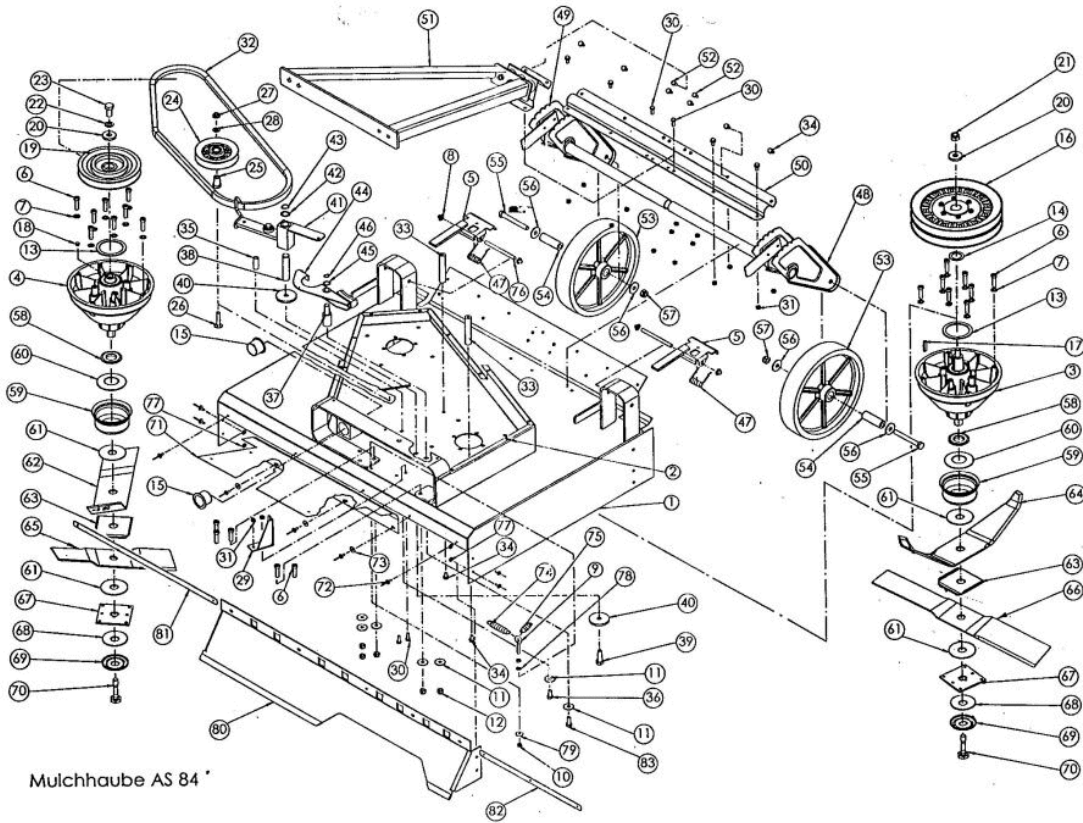

Mulchmeister Bezeichnung: AS Mulchmeister 84 Modell: AS 84Â Â Jahr: 2002

Fahrwerk AS 84

39

Mulchmeister Bezeichnung: AS Mulchmeister 84 Modell: AS 84 Â Â Jahr: 2002

POS.NR.	MENGE	ET-Nr.	BESCHREIBUNG
1	1		Fahrwerk AS 84
2	1		Mulchhaube AS 84
3	2	6735	Scheibe
4	1	6383	Zug f. Messerkuppl. AS 84/102
5	1	4407	Scheibe
6	1	3950	Federring
7	1	4926	Sechskantschraube
8	1	6734	Deckblech hinten vollst.
9	11	4576	Gew.furch.6kt Schraube
10	8	3960	Scheibe
11	1	6645	Umlenrolle vollst.
12	1	6638	Hülse m. Bund 10x25
13	1	6513	Li.flanschkopfschr.m.Innen6kt.
14	1	6735	Versteifungsdeckel AS 84
15	3	6093	Gew.furch.6kt Schr.m. Flansch
16	4	3938	Sechskantschraube
17	4	1912	Sechskanlmutter
18	14	4631	Sicherungsschraube M6x12
19	1	6445	Schutzbügel AS 84
20	6	1942	Sechskantschraube
21	4	3914	Scheibe
22	6	3829	Sechskanlmutter
23	9	6757	Blindniete D.4,8x11(Kopfd. 14)
24	1	6407	Schutzluch vom AS 84

Mulchmeister AS 84

Mulchmeister Bezeichnung: AS Mulchmeister 84 Modell: AS 84Â Â Jahr: 2002

Mulchmeister Bezeichnung: AS Mulchmeister 84 Modell: AS 84Â Â Jahr: 2002

ET-Nr.6670

0509011 Befestigungsplatte vollst.

Mulchmeister Bezeichnung: AS Mulchmeister 84 Modell: AS 84Â Â Jahr: 2002

ET-Nr.6477

Kettenspanner li vorn vollst.

Mulchmeister Bezeichnung: AS Mulchmeister 84 Modell: AS 84Â Â Jahr: 2002

ET-Nr.6479

6525030 Kettenspanner vollst.

Mulchmeister Bezeichnung: AS Mulchmeister 84 Modell: AS 84Â Â Jahr: 2002

Mulchmeister Bezeichnung: AS Mulchmeister 84 Modell: AS 84Â Â Jahr: 2002

ET-Nr. 6826

6525050 Kettenrad 12 Z. vollst.

Mulchmeister Bezeichnung: AS Mulchmeister 84 Modell: AS 84Â Â Jahr: 2002