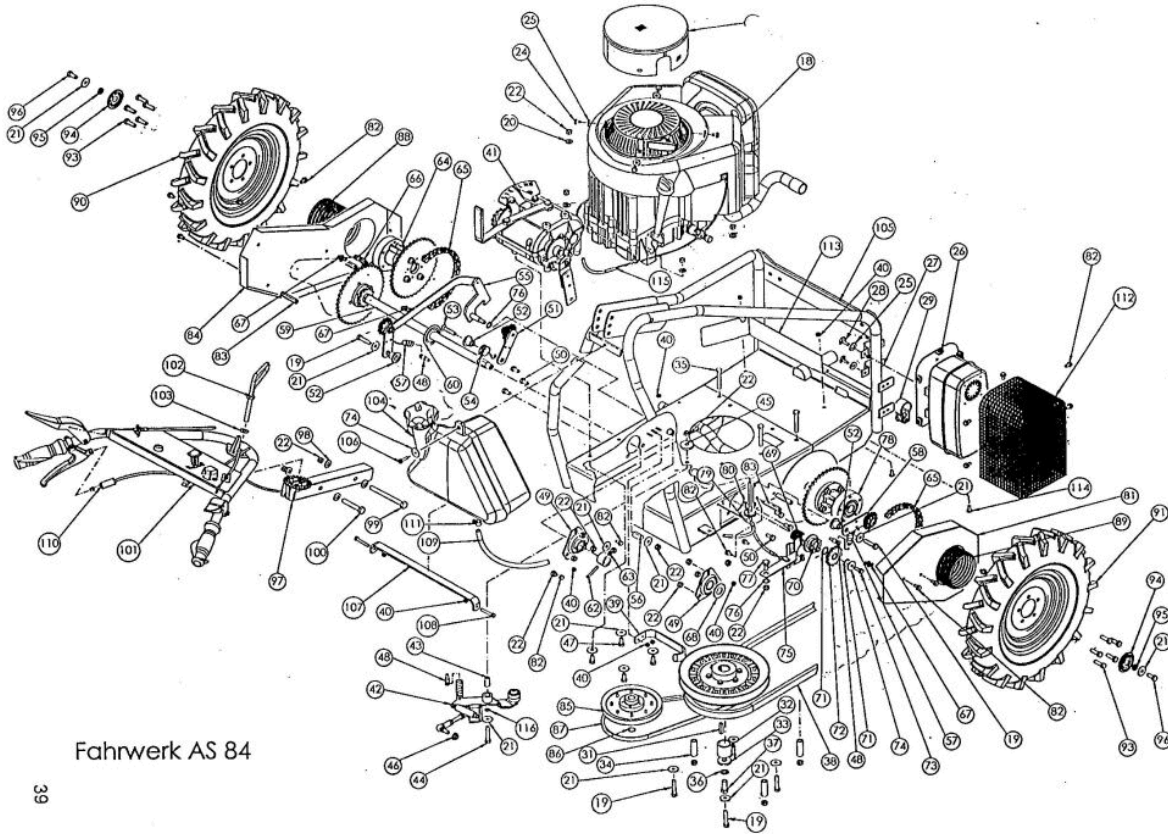

Mulchmeister Bezeichnung: AS Mulchmeister 84 Modell: AS 84Â Â Jahr: 2002

Fahrwerk AS 84

39

Mulchmeister Bezeichnung: AS Mulchmeister 84 Modell: AS 84 Â Â Jahr: 2002

POS.NR.	MENGE	ET-Nr.	BESCHREIBUNG
1	1		Fahrwerk AS 84
2	1		Mulchhaube AS 84
3	2	6735	Scheibe
4	1	6383	Zug f. Messerkuppl. AS 84/102
5	1	4407	Scheibe
6	1	3950	Federring
7	1	4926	Sechskantschraube
8	1	6734	Deckblech hinten vollst.
9	11	4576	Gew.furch.6kt Schraube
10	8	3960	Scheibe
11	1	6645	Umlenrolle vollst.
12	1	6638	Hülse m. Bund 10x25
13	1	6513	Li.flanschkopfschr.m.Innen6kt.
14	1	6735	Versteifungsdeckel AS 84
15	3	6093	Gew.furch.6kt Schr.m. Flansch
16	4	3938	Sechskantschraube
17	4	1912	Sechskanlmutter
18	14	4631	Sicherungsschraube M6x12
19	1	6445	Schutzbügel AS 84
20	6	1942	Sechskantschraube
21	4	3914	Scheibe
22	6	3829	Sechskanlmutter
23	9	6757	Blindniete D.4,8x11(Kopfd. 14)
24	1	6407	Schutzluch vom AS 84

Mulchmeister AS 84

Mulchmeister Bezeichnung: AS Mulchmeister 84 Modell: AS 84Â Â Jahr: 2002

Mulchmeister Bezeichnung: AS Mulchmeister 84 Modell: AS 84Â Â Jahr: 2002

ET-Nr.6670

0509011 Befestigungsplatte vollst.

Mulchmeister Bezeichnung: AS Mulchmeister 84 Modell: AS 84Â Â Jahr: 2002

ET-Nr.6477

Kettenspanner li vorn vollst.

Mulchmeister Bezeichnung: AS Mulchmeister 84 Modell: AS 84Â Â Jahr: 2002

ET-Nr.6479

6525030 Kettenspanner vollst.

Mulchmeister Bezeichnung: AS Mulchmeister 84 Modell: AS 84Â Â Jahr: 2002

Mulchmeister Bezeichnung: AS Mulchmeister 84 Modell: AS 84Â Â Jahr: 2002

ET-Nr. 6826

6525050 Kettenrad 12 Z. vollst.

Mulchmeister Bezeichnung: AS Mulchmeister 84 Modell: AS 84Â Â Jahr: 2002