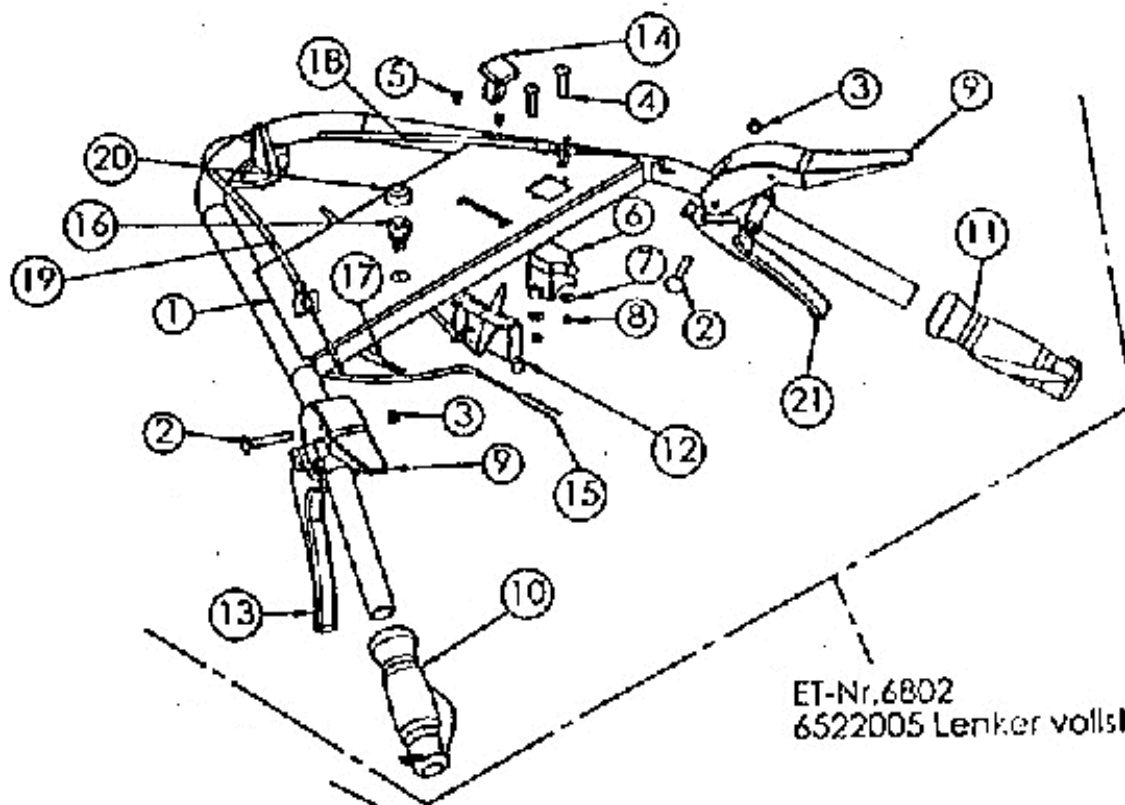

ET-Nr.4783

6306007 Tankdeckel vollst.

Mulchmeister Bezeichnung: AS Mulchmeister 102 ˆ ˆ Modell: AS 102 ˆ ˆ Jahr: 2002

Mulchmeister Bezeichnung: AS Mulchmeister 102Â Â Modell: AS 102Â Â Jahr: 2002

ET-Nr. 6802
6522005 Lenker vollst. AS102