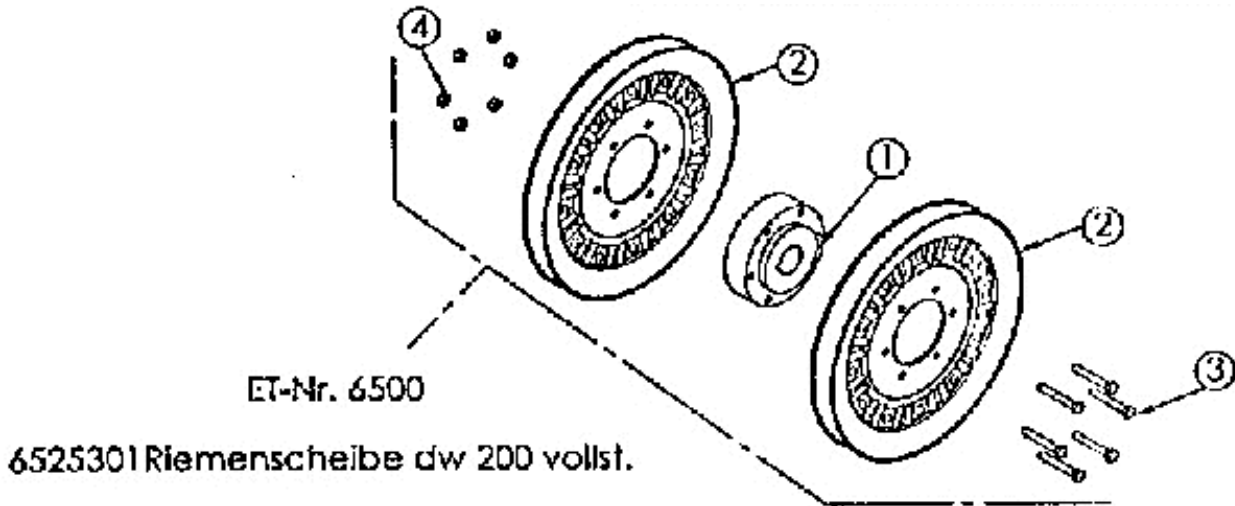

Mulchmeister Bezeichnung: AS Mulchmeister 102 ˆ ˆ Modell: AS 102 ˆ ˆ Jahr: 2002