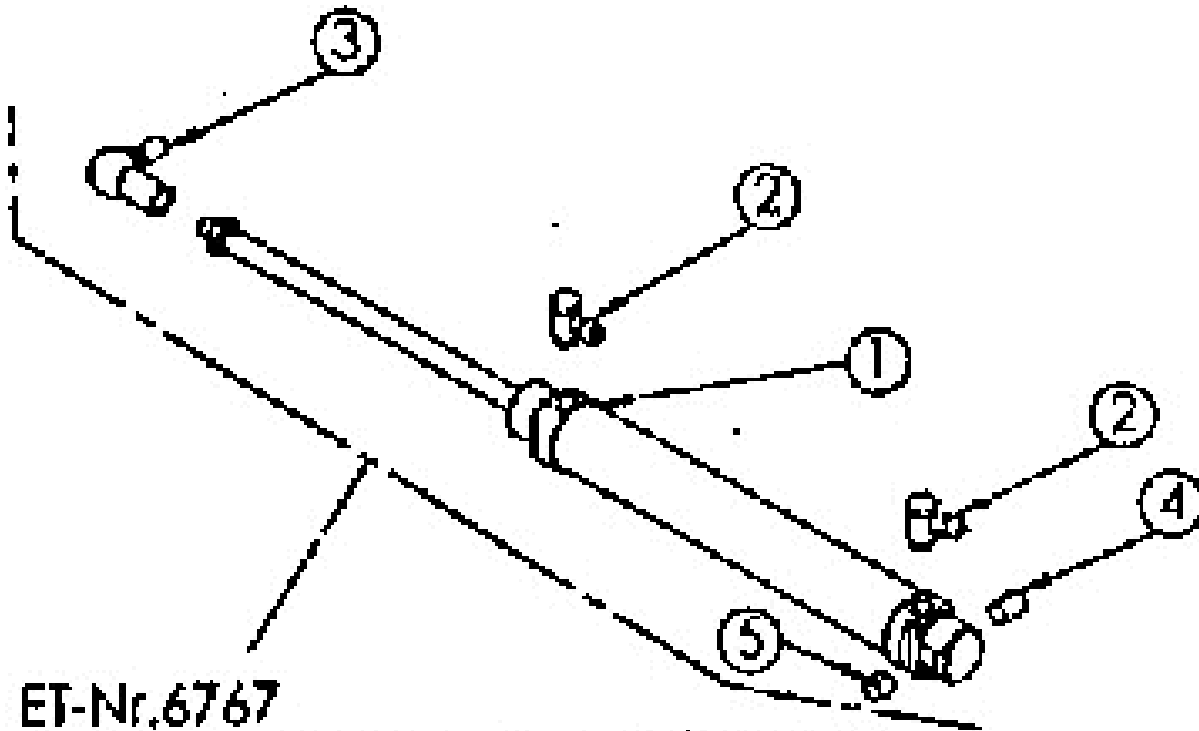

Mulchmeister Bezeichnung: AS Mulchmeister 102 ˆ ˆ Modell: AS 102 ˆ ˆ Jahr: 2002

ET-Nr. 6767
6520641 Pneumatik Zylinder vollst.