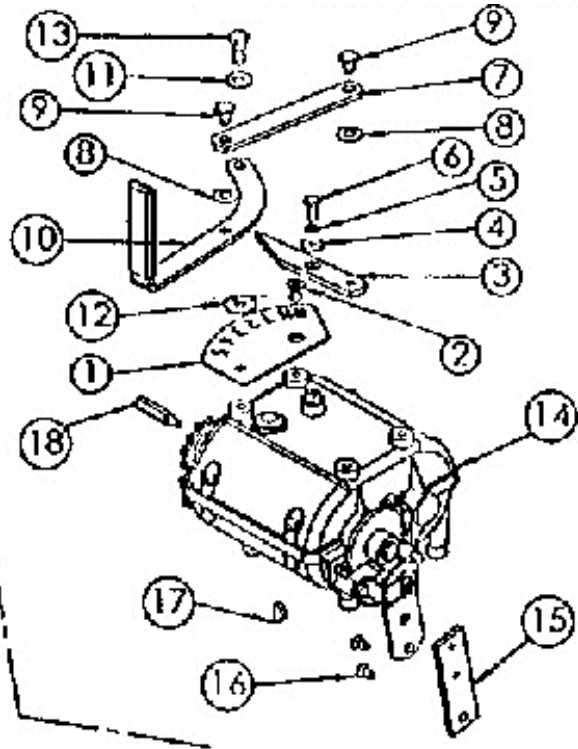

Mulchmeister Bezeichnung: AS Mulchmeister 102 ˆ ˆ Modell: AS 102 ˆ ˆ Jahr: 2002

ET-Nr.6675
6530010Schaltgetriebe vollst.