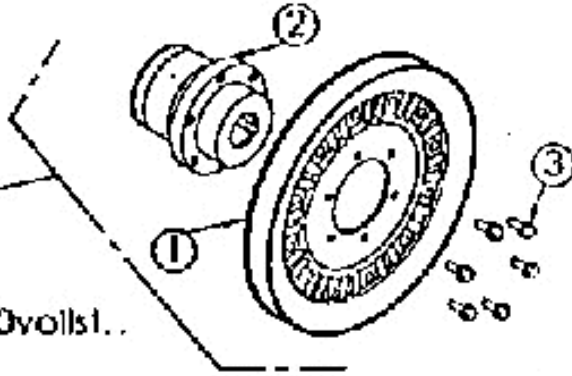

ET-Nr.6540
6520627 Parallelarm vollst.

ET-Nr.6542
6520211 Überdruckventil vollst.

Mulchmeister Bezeichnung: AS Mulchmeister 102 ˆ ˆ Modell: AS 102 ˆ ˆ Jahr: 2002

www.motoruf.de

ET-Nr. 6467
0525005 Riemensch. AS102Dw58+200vollst..