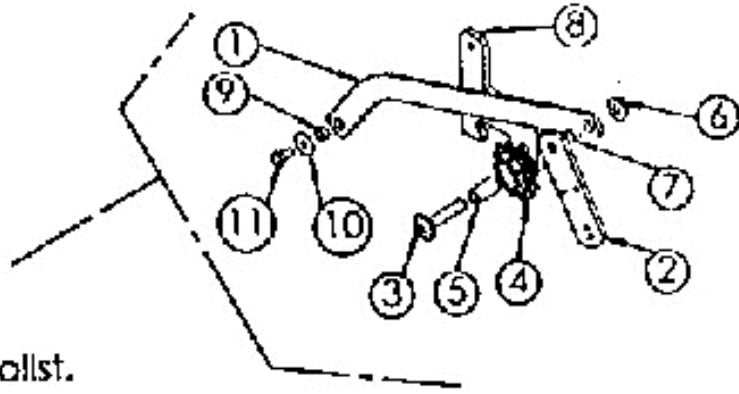

ET-Nr. 6477 -

6525023 Kellenspanner li vorn vollst.

Mulchmeister Bezeichnung: AS Mulchmeister 102 ˆ ˆ Modell: AS 102 ˆ ˆ Jahr: 2002

ET-Nr.6688

6525026 Sicherheitssperre vollst.

Mulchmeister Bezeichnung: AS Mulchmeister 102Â Â Modell: AS 102Â Â Jahr: 2002