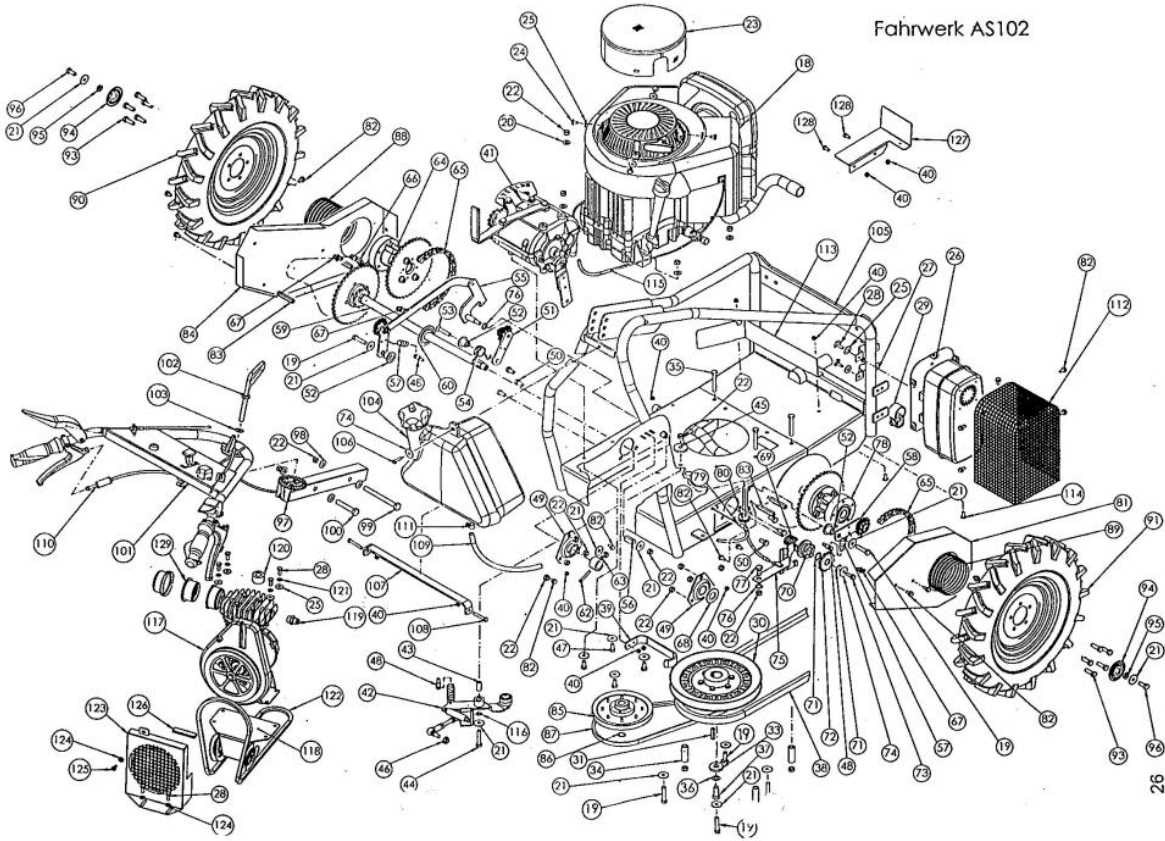

Mulchmeister Bezeichnung: AS Mulchmeister 102Â Â Modell: AS 102Â Â Jahr: 2002

Fahrwerk AS102

Mulchmeister Bezeichnung: AS Mulchmeister 102 Modell: AS 102 Jahr: 2002

Mulchmeister Bezeichnung: AS Mulchmeister 102 Modell: AS 102 Jahr: 2002

6525050 Kettenrad 12 Z. vollst.

Mulchmeister Bezeichnung: AS Mulchmeister 102 ˆ ˆ Modell: AS 102 ˆ ˆ Jahr: 2002

Mulchmeister Bezeichnung: AS Mulchmeister 102Â Â Modell: AS 102Â Â Jahr: 2002

Mulchmeister Bezeichnung: AS Mulchmeister 102Â Â Modell: AS 102Â Â Jahr: 2002