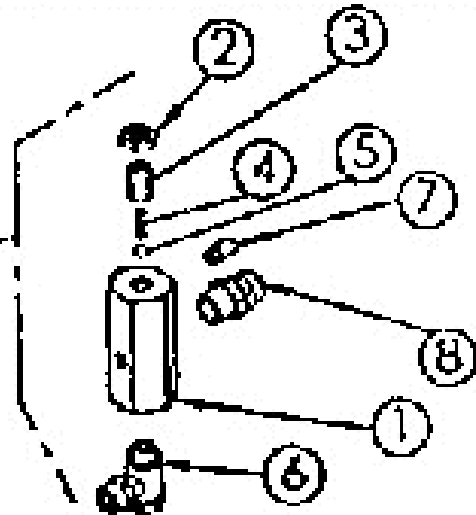

ET-Nr.6542
6520211 Überdruckventil vollst.