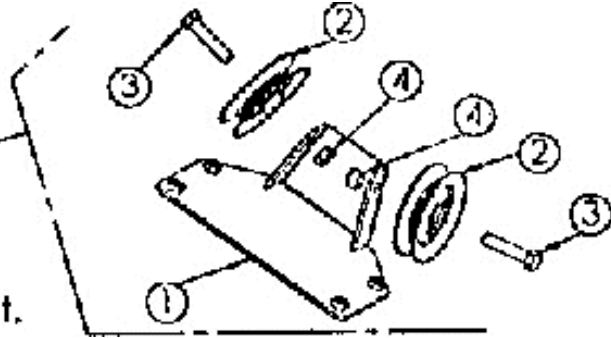

ET-Nr. 6686

6525047 Bremstange vollst.

Mulchmeister Bezeichnung: AS Mulchmeister 102Â Â Modell: AS 102Â Â Jahr: 2002

ET-Nr. 6489

6530007 Riensch.nabe Getriebe vollst.

Mulchmeister Bezeichnung: AS Mulchmeister 102Â Â Modell: AS 102Â Â Jahr: 2002

ET-Nr.6670

050901 | Befestigungsplatte vollst.

Mulchmeister Bezeichnung: AS Mulchmeister 102Â Â Modell: AS 102Â Â Jahr: 2002

ET-Nr. 6515
6520212 Halter für Umlenkrollen vollst.

Mulchmeister Bezeichnung: AS Mulchmeister 102 ˆ ˆ Modell: AS 102 ˆ ˆ Jahr: 2002