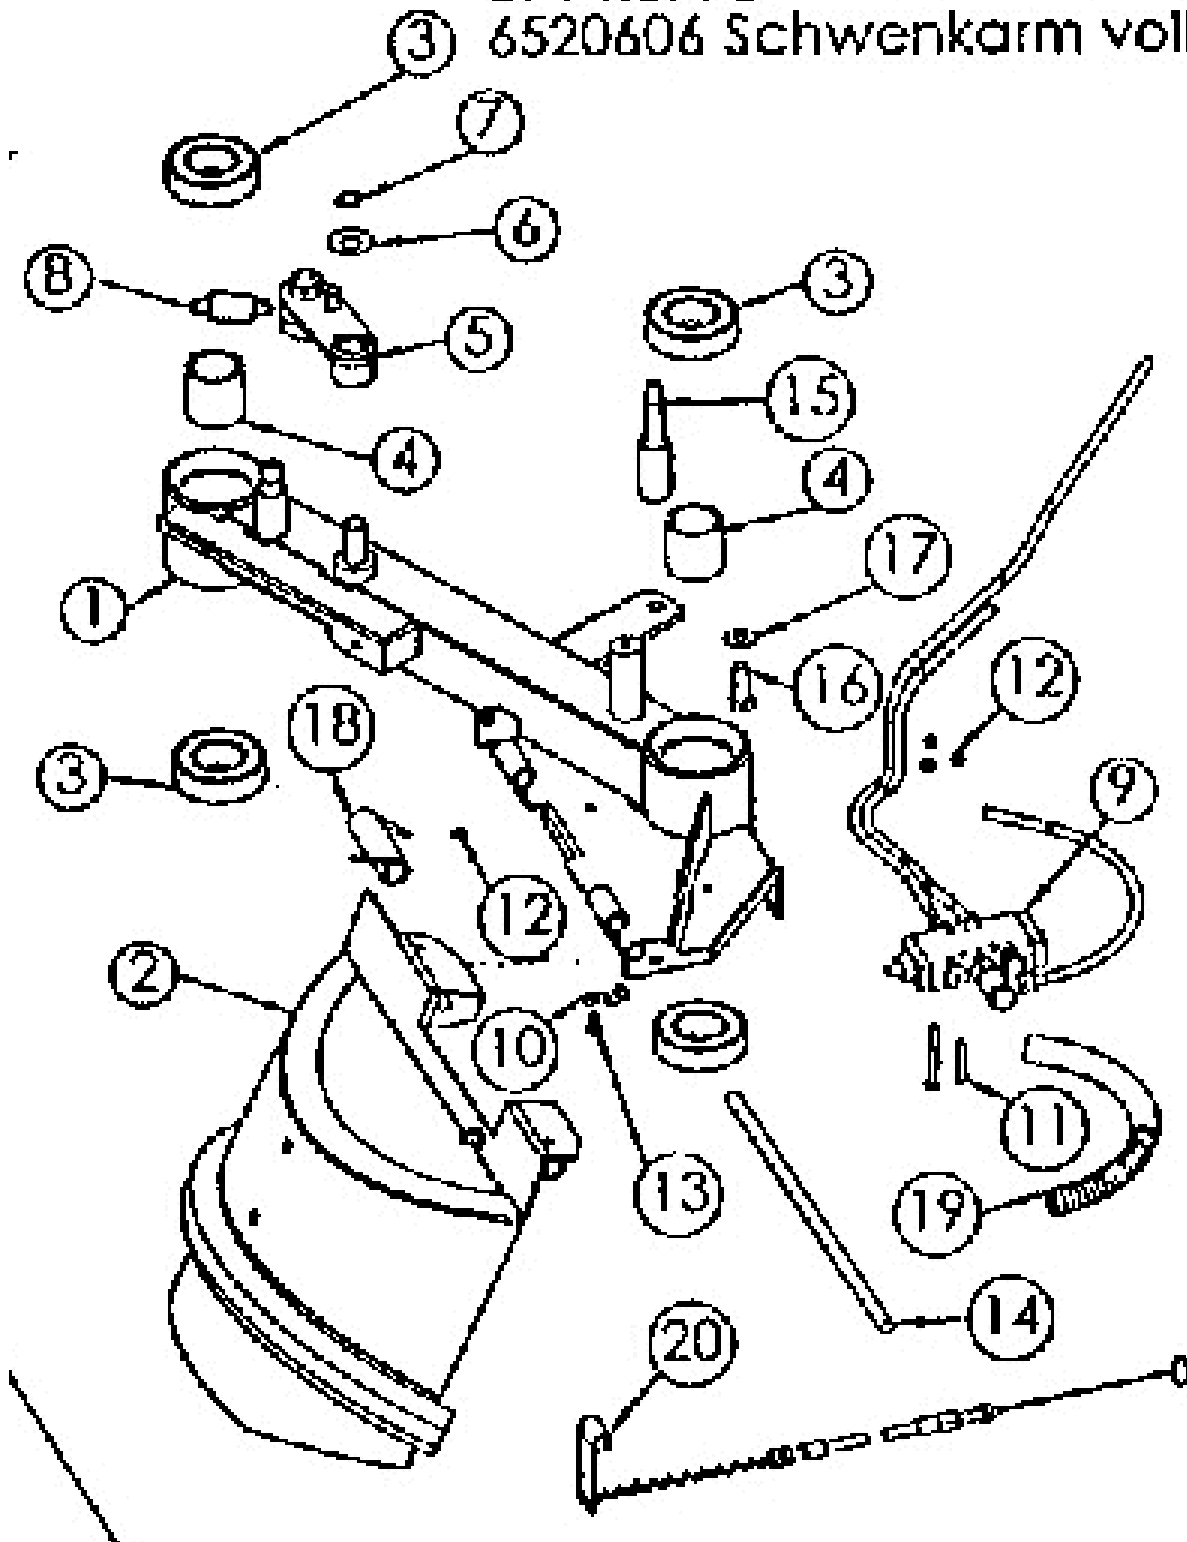

Mulchmeister Bezeichnung: AS Mulchmeister 102Â Â Modell: AS 102Â Â Jahr: 2002

ET-Nr.6773

6520606 Schwenkarm vollst.