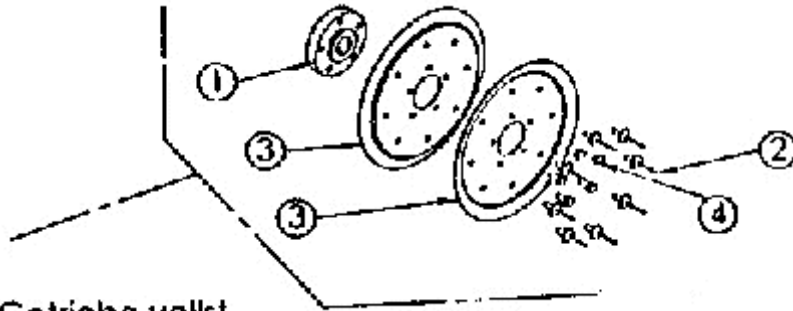

ET-Nr. 6686

6525047 Bremstange vollst.

Mulchmeister Bezeichnung: AS Mulchmeister 102Â Â Modell: AS 102Â Â Jahr: 2002

ET-Nr. 6489

6530007 Riensch.nabe Getriebe vollst.

Mulchmeister Bezeichnung: AS Mulchmeister 102Â Â Modell: AS 102Â Â Jahr: 2002