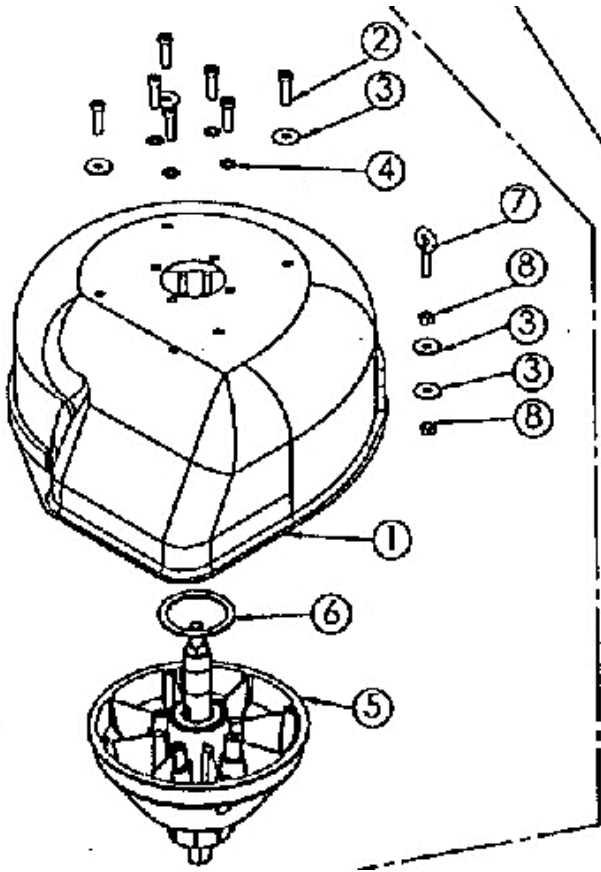

6526507 Schutz Tuch hinten AS102

Mulchmeister Bezeichnung: AS Mulchmeister 102 ˆ ˆ Modell: AS 102 ˆ ˆ Jahr: 2002

ET-Nr. 6655
652231 | Klinge kompl.

Mulchmeister Bezeichnung: AS Mulchmeister 102 ˆ ˆ Modell: AS 102 ˆ ˆ Jahr: 2002

Mulchmeister Bezeichnung: AS Mulchmeister 102Â Â Modell: AS 102Â Â Jahr: 2002

ET-Nr.6773

6520606 Schwenkarm vollst.

Mulchmeister Bezeichnung: AS Mulchmeister 102 ˆ ˆ Modell: AS 102 ˆ ˆ Jahr: 2002

ET-Nr.6771
6520602 Seilenhaube vollst.