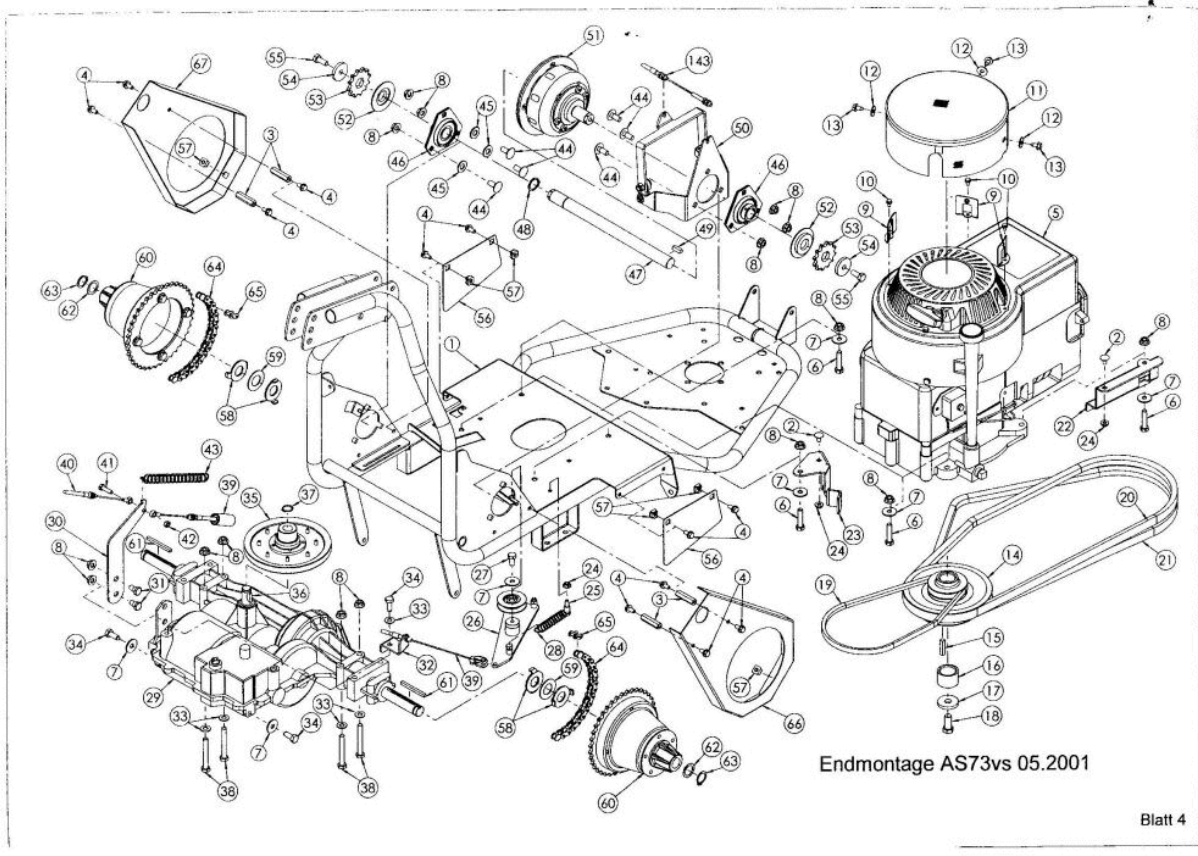

Enduro Bezeichnung: AS 73 vs EnduroÂ Â Modell: AS 73 vsÂ Â Jahr: 2002