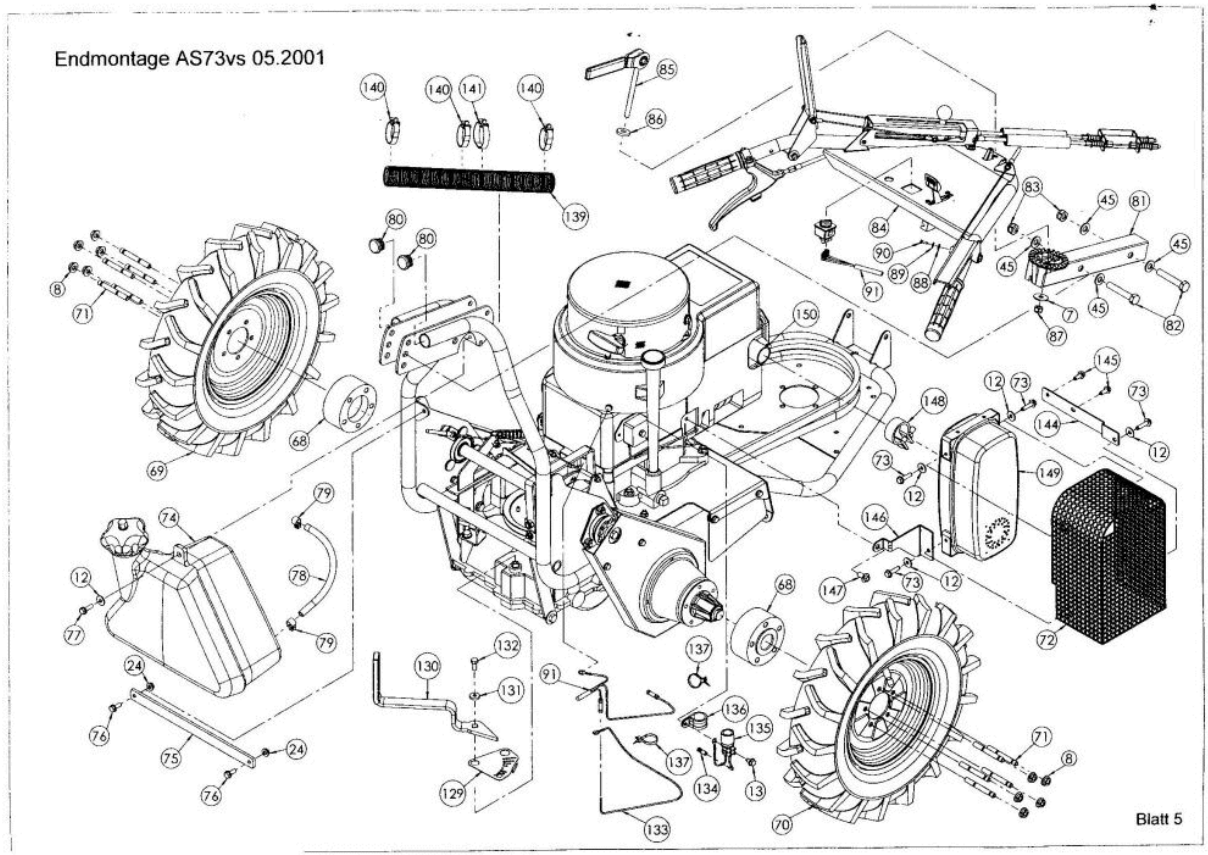

Enduro Bezeichnung: AS 73 vs Enduro Modell: AS 73 vs Jahr: 2002

Blatt 5