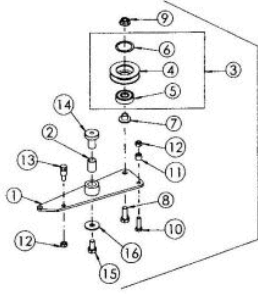

Enduro Bezeichnung: AS 73 vs EnduroÂ Â Modell: AS 73 vsÂ Â Jahr: 2002

ohne ET-Nr.
Spannrollenträger vollst.

Pos.-Nr.	Anzahl	ET-Nr.	Benennung
1	1	E07733	Spannrollenträger kompl.
2	1	E06473	DU-Buchse
3	1	E07208	Spannrolle mit Rillenkugellager
4	1	E07891	Spannrolle
5	1	E06524	Rillenkugellager
6	1	E07209	Sicherungsring
7	1	E07176	Spannrollenhülse
8	1	E05320	6-kt Schraube
9	1	E06037	Sperrzahnmutter
10	1	E03886	6-kt Schraube
11	1	E03699	Distanzhülse
12	2	E06667	6-kt Mutter
13	1	E04357	Einhängebolzen
14	1	E07158	Spannhebelager
15	1	E03932	6-kt Schraube
16	1	E03957	Scheibe