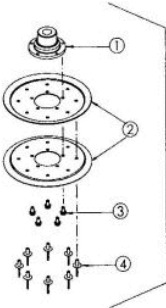

ohne ET-Nr.
Auswurfblech vollst.

Pos.-Nr.	Anzahl	ET-Nr.	Benennung
1	1	E07710	Riemenspanner unten mit DU-Buchsen
2	2	E06473	DU-Buchse
3	2	E07942	Spannrolle mit Rillenkugellager
4	2	E07265	Spannrolle
5	4	E07934	Rillenkugellager
6	2	E03113	Paßscheibe
7	2	E04379	Flachrundschrabe
8	2	E05856	Tellerfeder
9	2	E07712	Hülse
10	2	E07190	Hülse
11	2	E04519	Gewindefurchende 6-kt.Schraube
12	1	E07711	Riemenspanner oben ohne DU-Buchsen
13	2	E02919	DU-Buchse
14	1	E07713	Exzenterhebel
15	1	E07875	6-kt.Mutter
16	1	E07714	Spannhebellager
17	1	E06722	Paßscheibe
18	1	E03229	Sicherungsring
19	2	E07546	Zugfeder

ohne ET-Nr.
Bremshebel vollst.

Pos.-Nr.	Anzahl	ET-Nr.	Benennung
1	1	E07699	Bremshebel m Belag u DU-Buchse
2	1	E06364	DU-Buchse
3	1	E07722	Hülse
4	2	E07211	Rillenkugellager
5	1	E01912	6-kt.Mutter

Vormontagegruppen AS 73 vs
05/2001

Blatt 12

Enduro Bezeichnung: AS 73 vs EnduroÂ Â Modell: AS 73 vsÂ Â Jahr: 2002

ohne ET-Nr.
Spannrollenträger vollst.

Pos.-Nr.	Anzahl	ET-Nr.	Benennung
1	1	E07733	Spannrollenträger kompl.
2	1	E06473	DU-Buchse
3	1	E07208	Spannrolle mit Rillenkugellager
4	1	E07891	Spannrolle
5	1	E06524	Rillenkugellager
6	1	E07209	Sicherungsring
7	1	E07176	Spannrollenhülse
8	1	E05320	6-kt Schraube
9	1	E06037	Sperrzahnmutter
10	1	E03886	6-kt Schraube
11	1	E03699	Distanzhülse
12	2	E06667	6-kt Mutter
13	1	E04357	Einhängebolzen
14	1	E07158	Spannhebelager
15	1	E03932	6-kt Schraube
16	1	E03957	Scheibe

ohne ET-Nr.
Riemenscheibe Getriebe

Pos.-Nr.	Anzahl	ET-Nr.	Benennung
1	1	E07688	Riemenscheibennabe Getriebe
2	2	E07708	Riemenscheibenhälften
3	5	E05828	Gewindetfurchende 5-kt Schraube
4	8	E06750	Blindniete