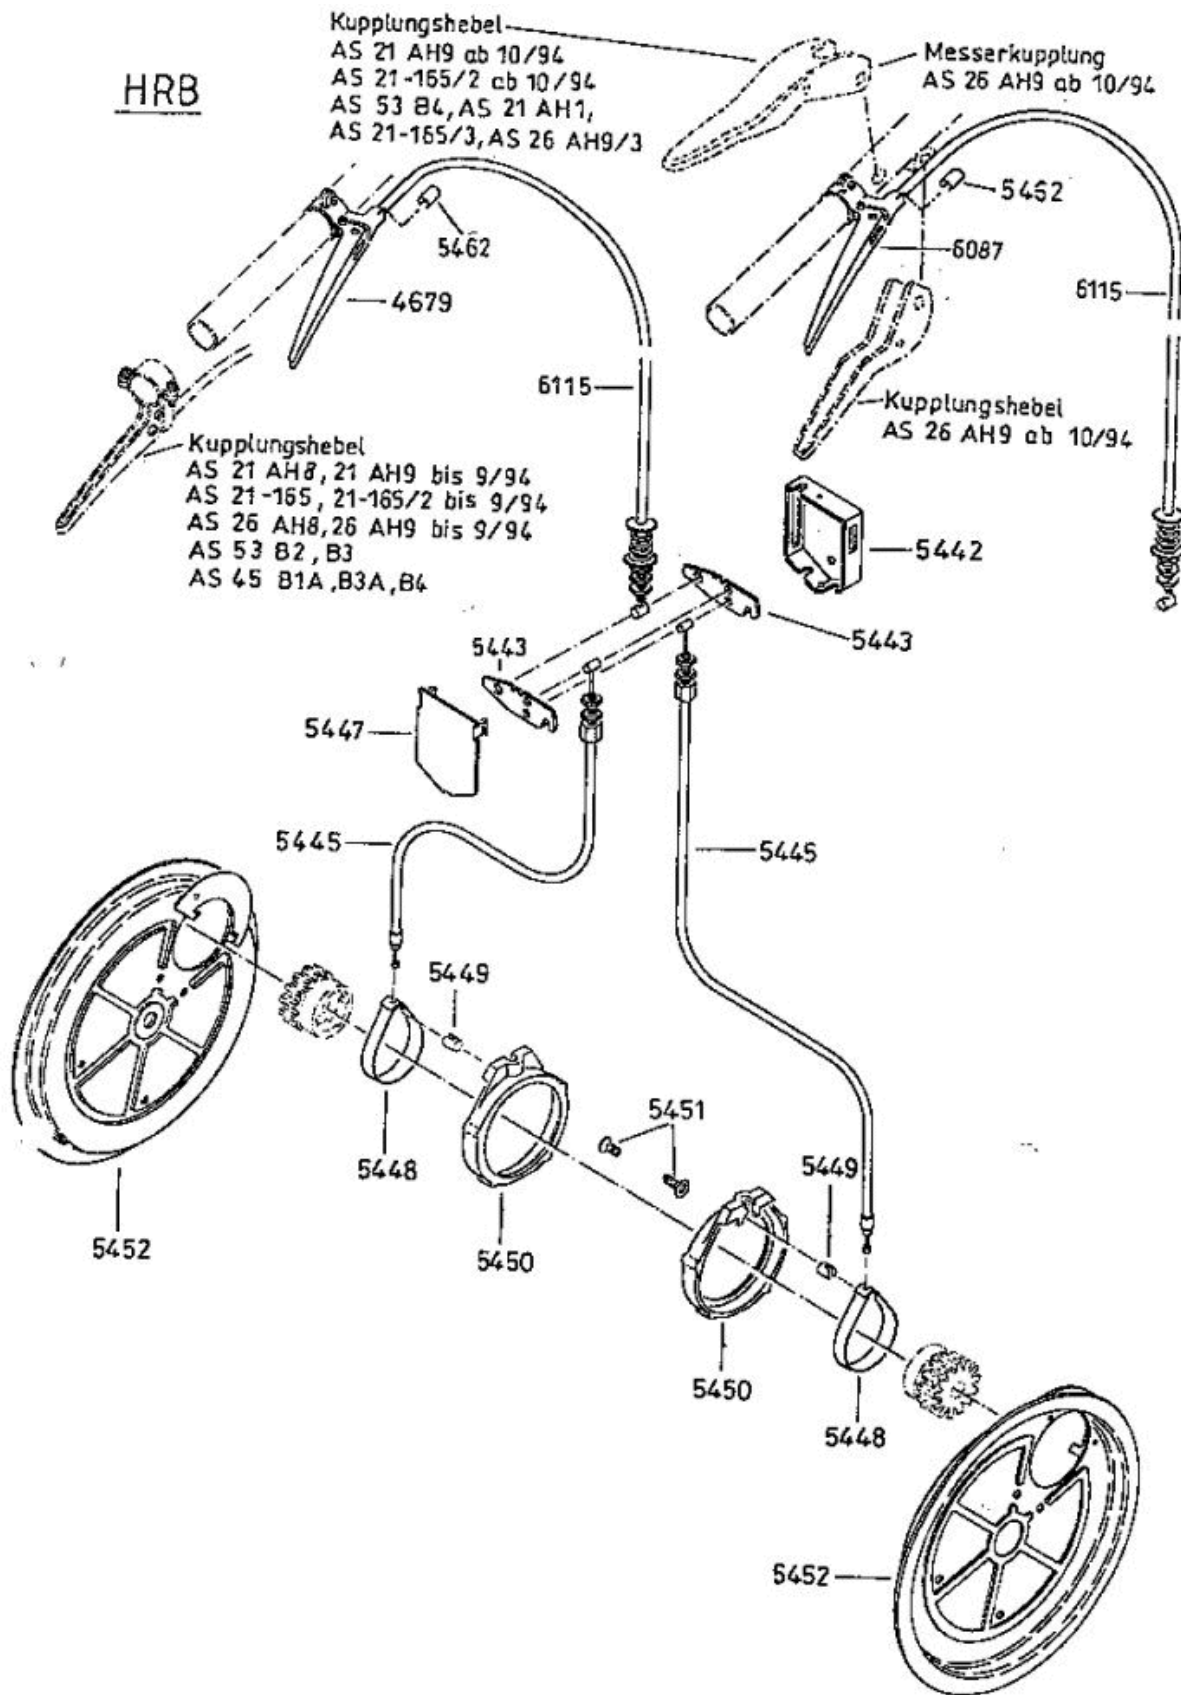

6126 Antriebsblock
driving unit
moteur complet

Standart Bezeichnung: AS 53 B4 Standard Modell: AS 53 B4Â Â Jahr: 2002

DOB

Standart Bezeichnung: AS 53 B4 Standard Modell: AS 53 B4Â Â Jahr: 2002

Standart Bezeichnung: AS 53 B4 Standard Modell: AS 53 B4Â Â Jahr: 2002

Standart Bezeichnung: AS 53 B4 Standard Modell: AS 53 B4Â Â Jahr: 2002

4199

- 3632** -Rutschkupplung ohne Messer
 -friction clutch without blade
 -l'embrayage à friction sans lame

Standart Bezeichnung: AS 53 B4 Standard Modell: AS 53 B4Â Â Jahr: 2002