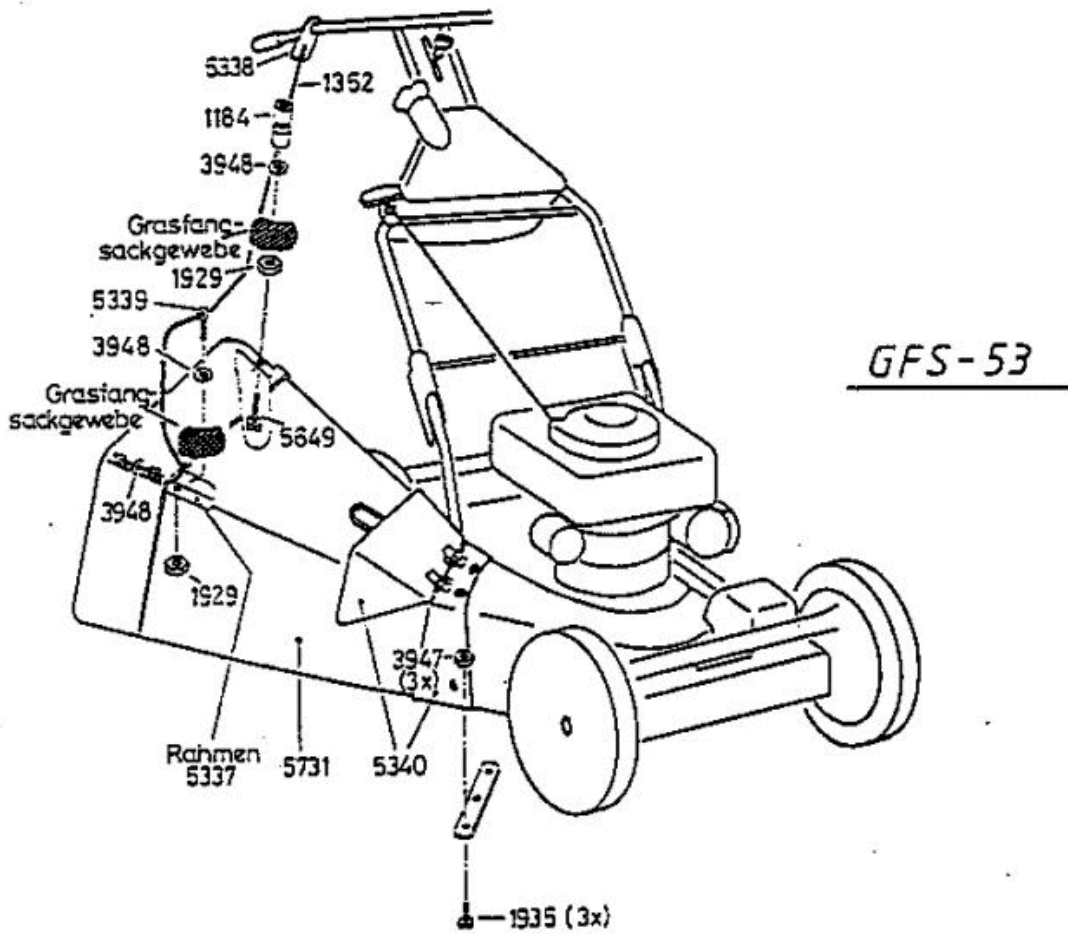

6126 Antriebsblock
driving unit
moteur complet

Standart Bezeichnung: AS 53 B4 Standard Modell: AS 53 B4Â Â Jahr: 2002

DOB

Standart Bezeichnung: AS 53 B4 Standard Modell: AS 53 B4Â Â Jahr: 2002

Standart Bezeichnung: AS 53 B4 Standard Modell: AS 53 B4Â Â Jahr: 2002

Standart Bezeichnung: AS 53 B4 Standard Modell: AS 53 B4Â Â Jahr: 2002

4199

- 3632** -Rutschkupplung ohne Messer
 -friction clutch without blade
 -l'embrayage à friction sans lame

Standart Bezeichnung: AS 53 B4 Standard Modell: AS 53 B4Â Â Jahr: 2002