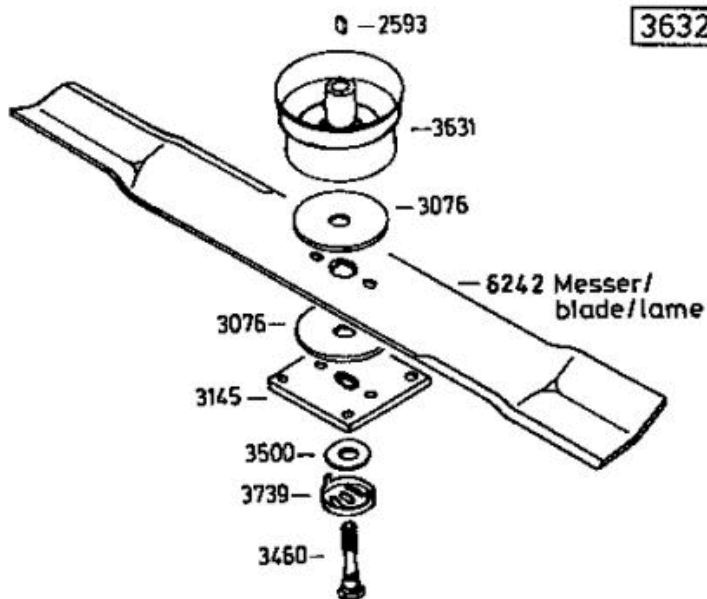

6126 Antriebsblock
driving unit
moteur complet

Standart Bezeichnung: AS 53 B4 Standard Modell: AS 53 B4Â Â Jahr: 2002

DOB

Standart Bezeichnung: AS 53 B4 Standard Modell: AS 53 B4Â Â Jahr: 2002

Standart Bezeichnung: AS 53 B4 Standard Modell: AS 53 B4Â Â Jahr: 2002

Standart Bezeichnung: AS 53 B4 Standard Modell: AS 53 B4Â Â Jahr: 2002

4199

- 3632** -Rutschkupplung ohne Messer
 -friction clutch without blade
 -l'embrayage à friction sans lame

Standart Bezeichnung: AS 53 B4 Standard Modell: AS 53 B4Â Â Jahr: 2002