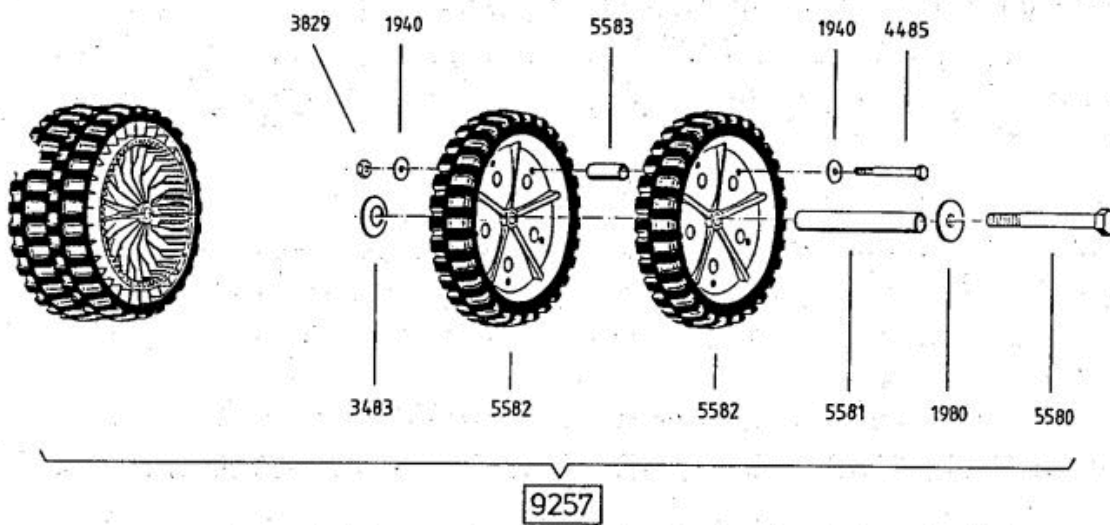

6126 Antriebsblock
driving unit
moteur complet

Standart Bezeichnung: AS 53 B4 Standard Modell: AS 53 B4Â Â Jahr: 2002

DOB

Standart Bezeichnung: AS 53 B4 Standard Modell: AS 53 B4Â Â Jahr: 2002

Standart Bezeichnung: AS 53 B4 Standard Modell: AS 53 B4Â Â Jahr: 2002

Standart Bezeichnung: AS 53 B4 Standard Modell: AS 53 B4Â Â Jahr: 2002

4199

- 3632** -Rutschkupplung ohne Messer
 -friction clutch without blade
 -l'embrayage à friction sans lame

Standart Bezeichnung: AS 53 B4 Standard Modell: AS 53 B4Â Â Jahr: 2002