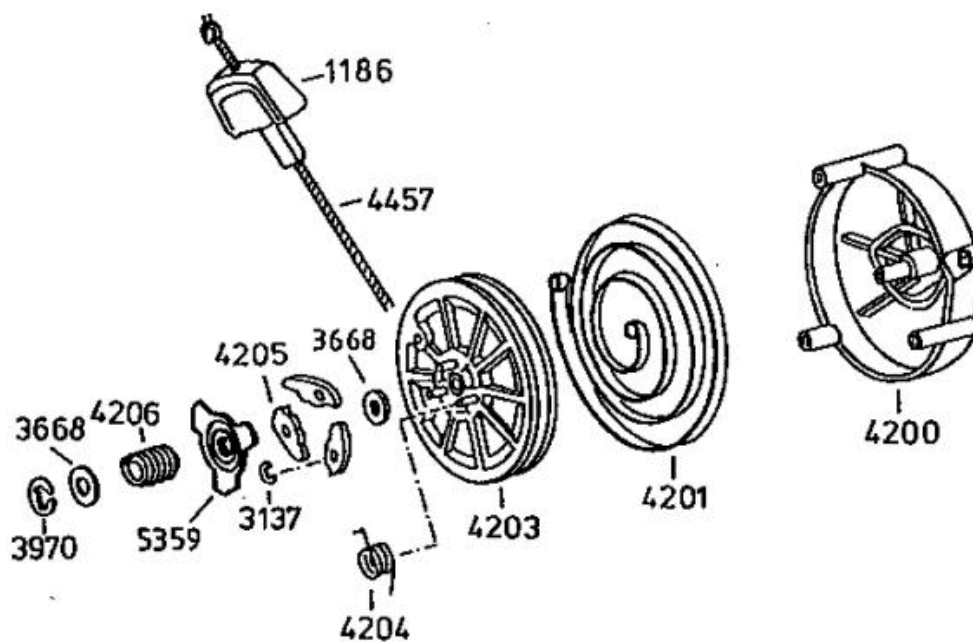

6126 Antriebsblock
driving unit
moteur complet

Standart Bezeichnung: AS 53 B4 Standard Modell: AS 53 B4Â Â Jahr: 2002

DOB

Standart Bezeichnung: AS 53 B4 Standard Modell: AS 53 B4Â Â Jahr: 2002

Standart Bezeichnung: AS 53 B4 Standard Modell: AS 53 B4Â Â Jahr: 2002

Standart Bezeichnung: AS 53 B4 Standard Modell: AS 53 B4Â Â Jahr: 2002

4199

- 3632** -Rutschkupplung ohne Messer
 -friction clutch without blade
 -l'embrayage à friction sans lame

Standart Bezeichnung: AS 53 B4 Standard Modell: AS 53 B4Â Â Jahr: 2002