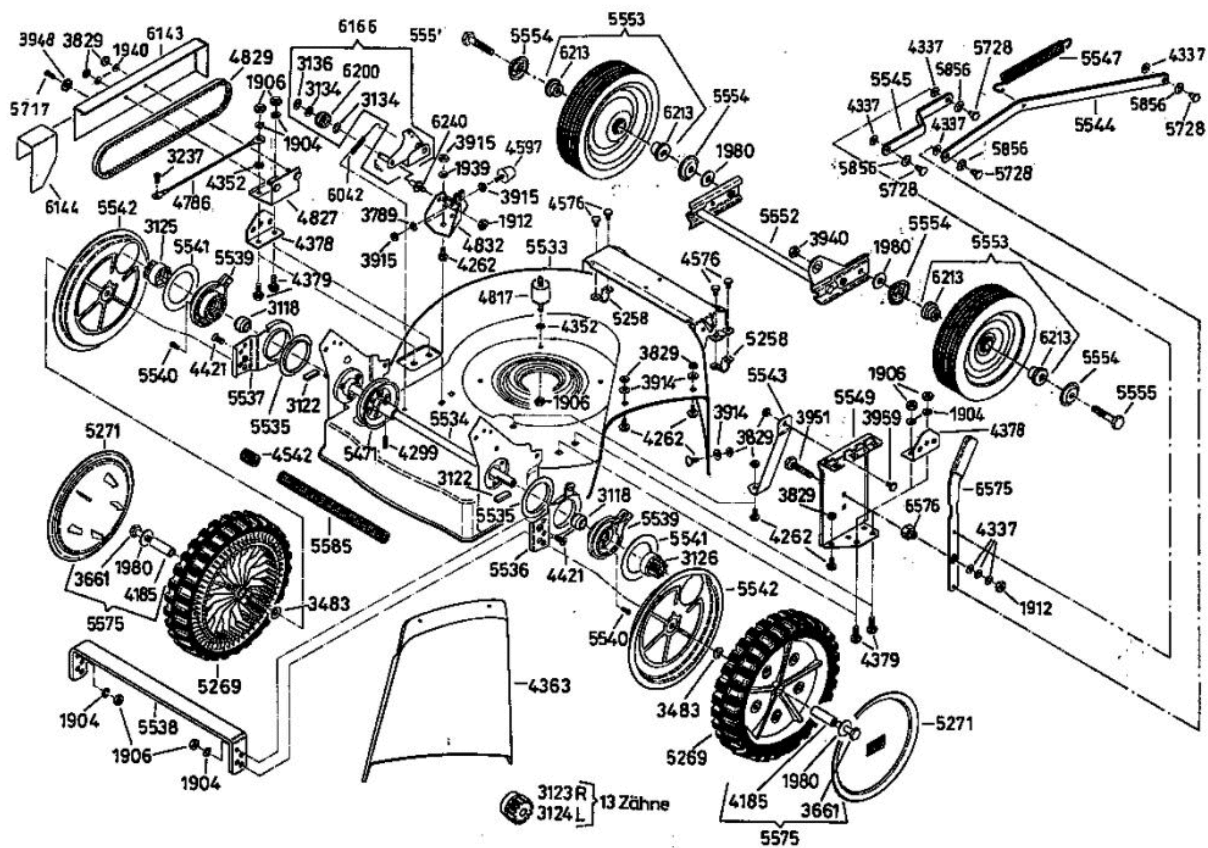

6126 Antriebsblock
driving unit
moteur complet

Standart Bezeichnung: AS 53 B4 Standard Modell: AS 53 B4Â Â Jahr: 2002

DOB

Standart Bezeichnung: AS 53 B4 Standard Modell: AS 53 B4Â Â Jahr: 2002

Standart Bezeichnung: AS 53 B4 Standard Modell: AS 53 B4Â Â Jahr: 2002

Standart Bezeichnung: AS 53 B4 Standard Modell: AS 53 B4Â Â Jahr: 2002

4199

- 3632** -Rutschkupplung ohne Messer
 -friction clutch without blade
 -l'embrayage à friction sans lame

Standart Bezeichnung: AS 53 B4 Standard Modell: AS 53 B4Â Â Jahr: 2002