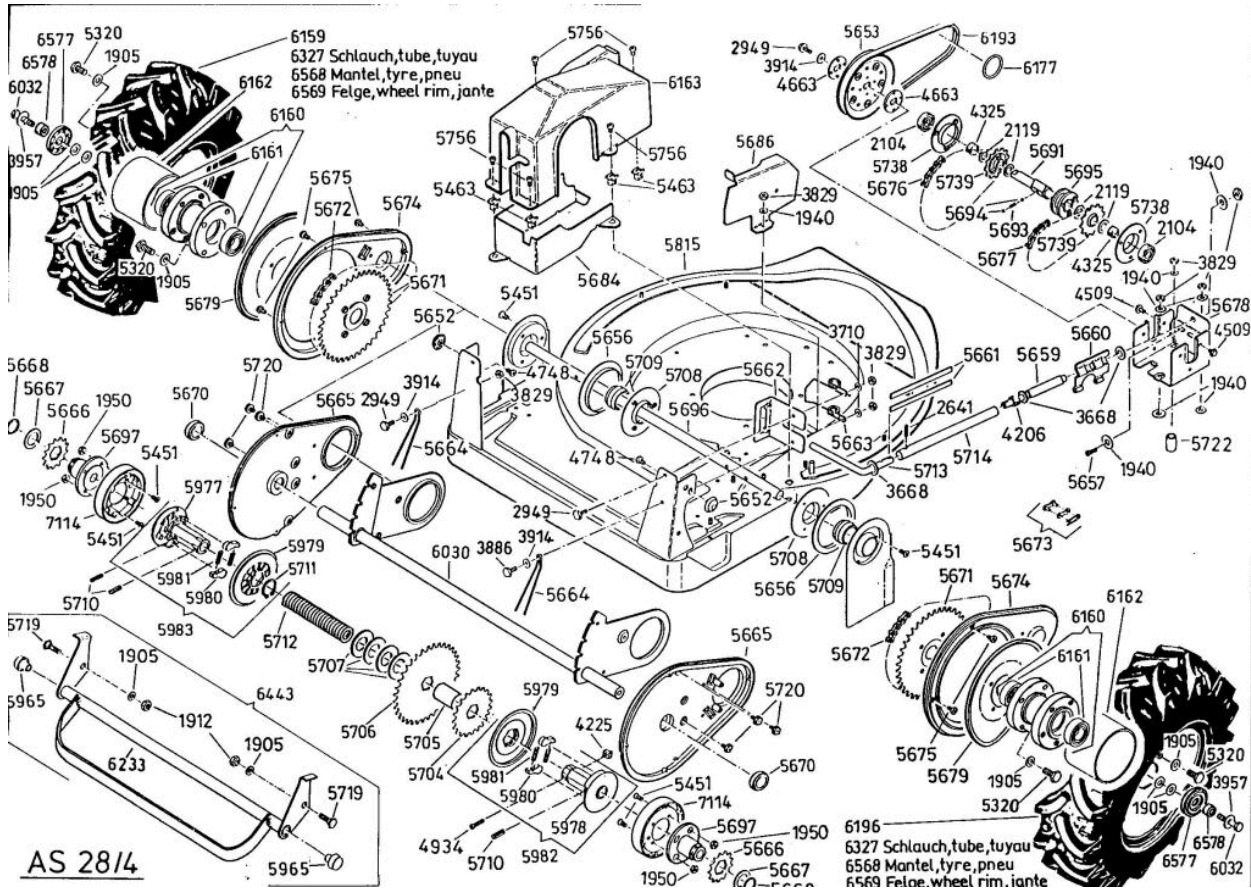

Enduro Bezeichnung: AS 28/4 Enduro Modell: AS 28/4 Jahr: 2002

Enduro Bezeichnung: AS 28/4 Enduro Modell: AS 28/4 Jahr: 2002

**6339** Antriebsblock  
driving unit  
moteur complet

Enduro Bezeichnung: AS 28/4 Enduro Modell: AS 28/4 Jahr: 2002

AS 27/3  
AS 28/3, AS 28/4

Enduro Bezeichnung: AS 28/4 Enduro Modell: AS 28/4 Jahr: 2002

Enduro Bezeichnung: AS 28/4 Enduro Modell: AS 28/4 Jahr: 2002

AS 28 ,AS 28/3 , AS 28/4  
AS 22,AS 22/3  
AS 27/2,AS 27/3  
AS 26 AH9,AS 26 AH9/3  
AS 21-165/2,AS 21-165/3

Enduro Bezeichnung: AS 28/4 Enduro Modell: AS 28/4 Jahr: 2002

Enduro Bezeichnung: AS 28/4 Enduro Modell: AS 28/4 Jahr: 2002

AS 28/3, AS 28/4  
AS 27/3  
AS 26 AH9/3

Enduro Bezeichnung: AS 28/4 Enduro Modell: AS 28/4 Jahr: 2002

Enduro Bezeichnung: AS 28/4 Enduro Modell: AS 28/4 Jahr: 2002

5506

Schwenkrad vollst.