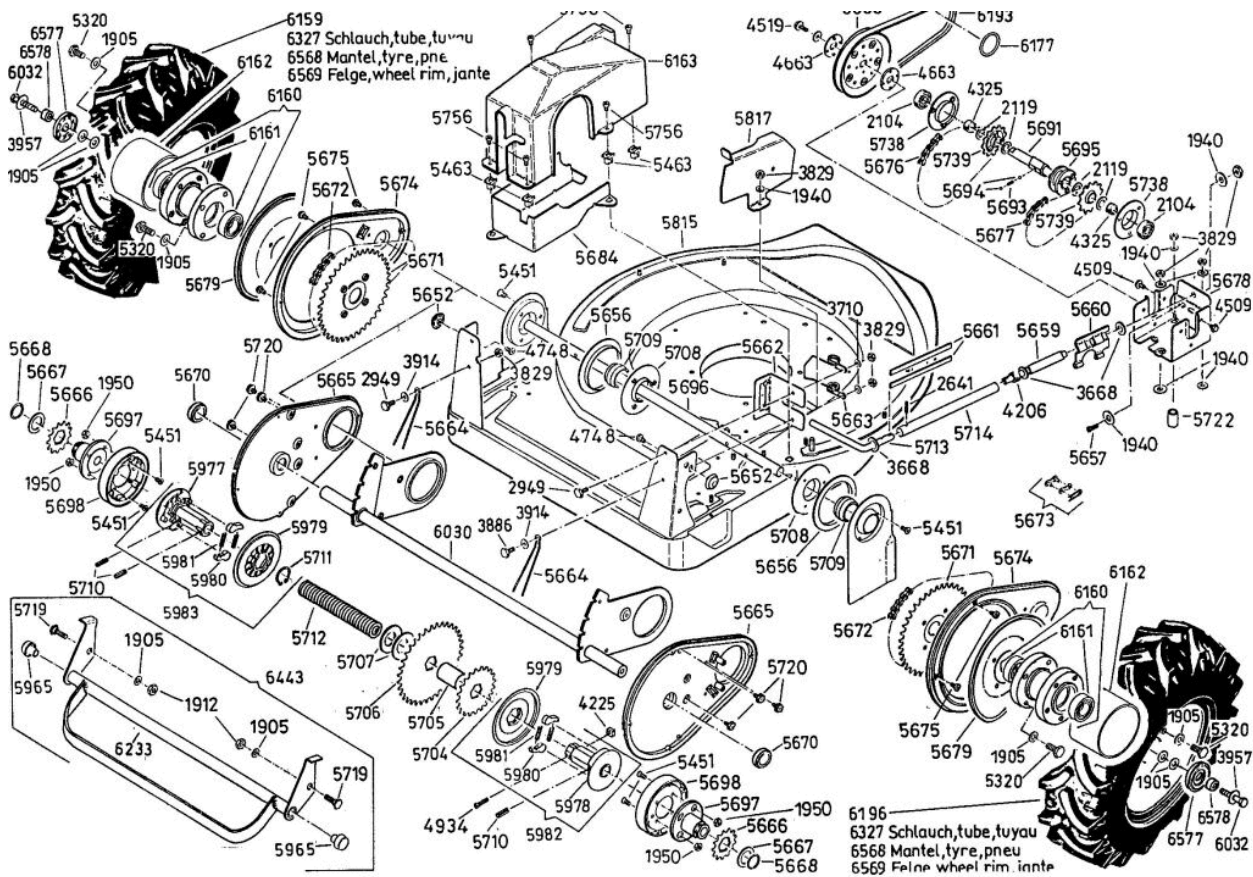

Enduro Bezeichnung: AS 28/3 Enduro Modell: AS 28/3Â Â Jahr: 2002

Enduro Bezeichnung: AS 28/3 Enduro Modell: AS 28/3Â Â Jahr: 2002

6339 Antriebsblock
driving unit
moteur complet

Enduro Bezeichnung: AS 28/3 Enduro Modell: AS 28/3Â Â Jahr: 2002

Enduro Bezeichnung: AS 28/3 Enduro Modell: AS 28/3Â Â Jahr: 2002

Enduro Bezeichnung: AS 28/3 Enduro Modell: AS 28/3Â Â Jahr: 2002

Enduro Bezeichnung: AS 28/3 Enduro Modell: AS 28/3Â Â Jahr: 2002

Enduro Bezeichnung: AS 28/3 Enduro Modell: AS 28/3Â Â Jahr: 2002

Enduro Bezeichnung: AS 28/3 Enduro Modell: AS 28/3Â Â Jahr: 2002

Enduro Bezeichnung: AS 28/3 Enduro Modell: AS 28/3Â Â Jahr: 2002

5506

Schwenkrad vollst.