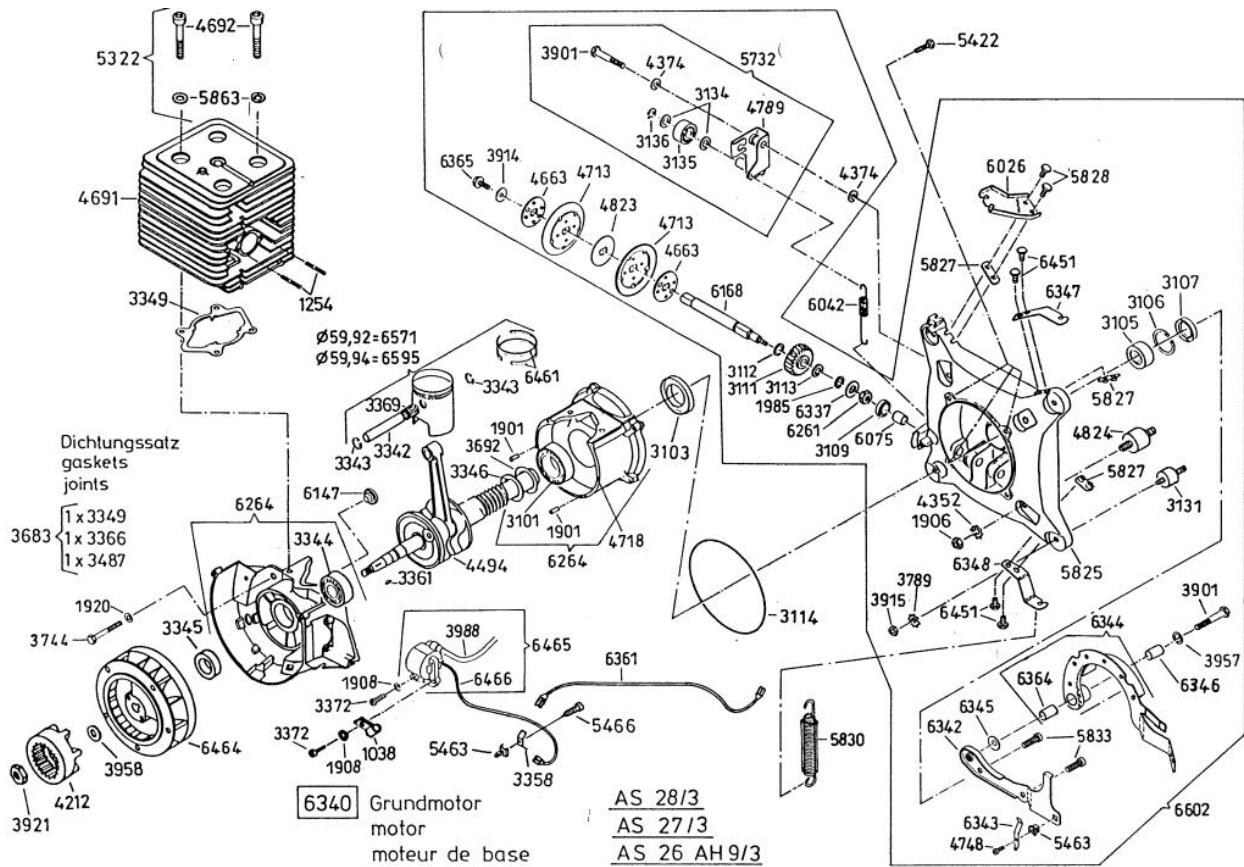

Enduro Bezeichnung: AS 27/3 Enduro Modell: AS 27/3A Jahr: 2002

Enduro Bezeichnung: AS 27/3 Enduro Modell: AS 27/3 Jahr: 2002

Enduro Bezeichnung: AS 27/3 EnduroÂ Â Modell: AS 27/3Â Â Jahr: 2002

Enduro Bezeichnung: AS 27/3 EnduroÂ Â Modell: AS 27/3Â Â Jahr: 2002

HRB-27

Enduro Bezeichnung: AS 27/3 EnduroÂ Â Modell: AS 27/3Â Â Jahr: 2002

Enduro Bezeichnung: AS 27/3 EnduroÂ Â Modell: AS 27/3Â Â Jahr: 2002

AS 28/3
 AS 27/3
 AS 26 AH9/3

Enduro Bezeichnung: AS 27/3 EnduroÂ Â Modell: AS 27/3Â Â Jahr: 2002

Bei Bestellung von Einzelteilen des Vergasers, ist die auf dem Vergasergehäuse eingeschlagene Vergasernummer zusätzlich zur Ersatzteilnummer anzugeben.

When ordering parts for carburetor, please state marked number additionally to spare part number.

Pour commander des pièces des carburateurs, il faut indiquer le numéro de la pièce de rechange plus le numéro marqué.

4500

AS 26 AH9, AS 26 AH9/3

AS 27/2, AS 27/3

AS 21-165/2, AS 21-165/3

AS 53

AS 45 B1A, AS 45 B3A, AS 45 B4