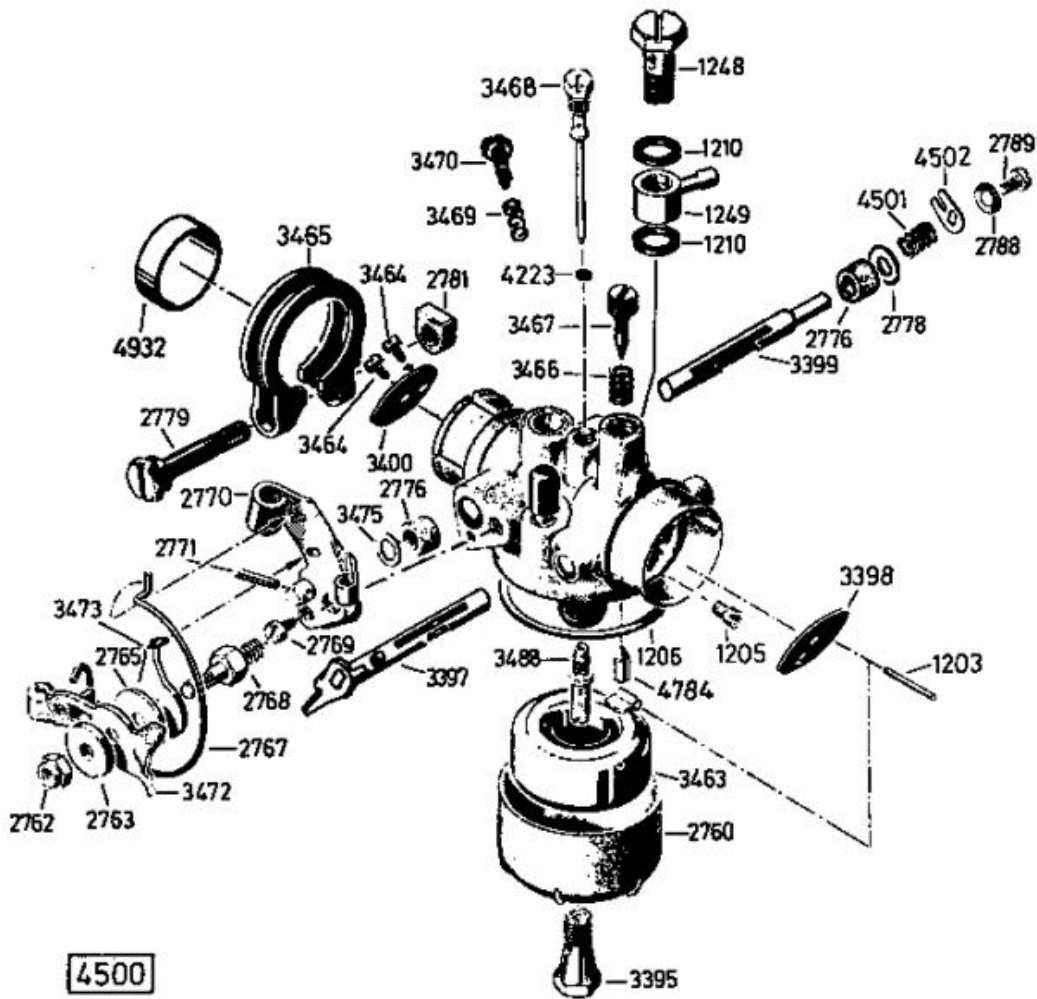

Enduro Bezeichnung: AS 22/3 Enduro Modell: AS 22/3 Jahr: 2002

Enduro Bezeichnung: AS 22/3 Enduro Modell: AS 22/3 Jahr: 2002

6351 Antriebsblock
driving unit
moteur complet

Enduro Bezeichnung: AS 22/3 Enduro Modell: AS 22/3 Jahr: 2002

Enduro Bezeichnung: AS 22/3 Enduro Modell: AS 22/3 Jahr: 2002

Enduro Bezeichnung: AS 22/3 Enduro Modell: AS 22/3 Jahr: 2002

Enduro Bezeichnung: AS 22/3 Enduro Modell: AS 22/3 Jahr: 2002

Enduro Bezeichnung: AS 22/3 Enduro Modell: AS 22/3 Jahr: 2002

Enduro Bezeichnung: AS 22/3 Enduro Modell: AS 22/3 Jahr: 2002

5506

Schwenkrad vollst.