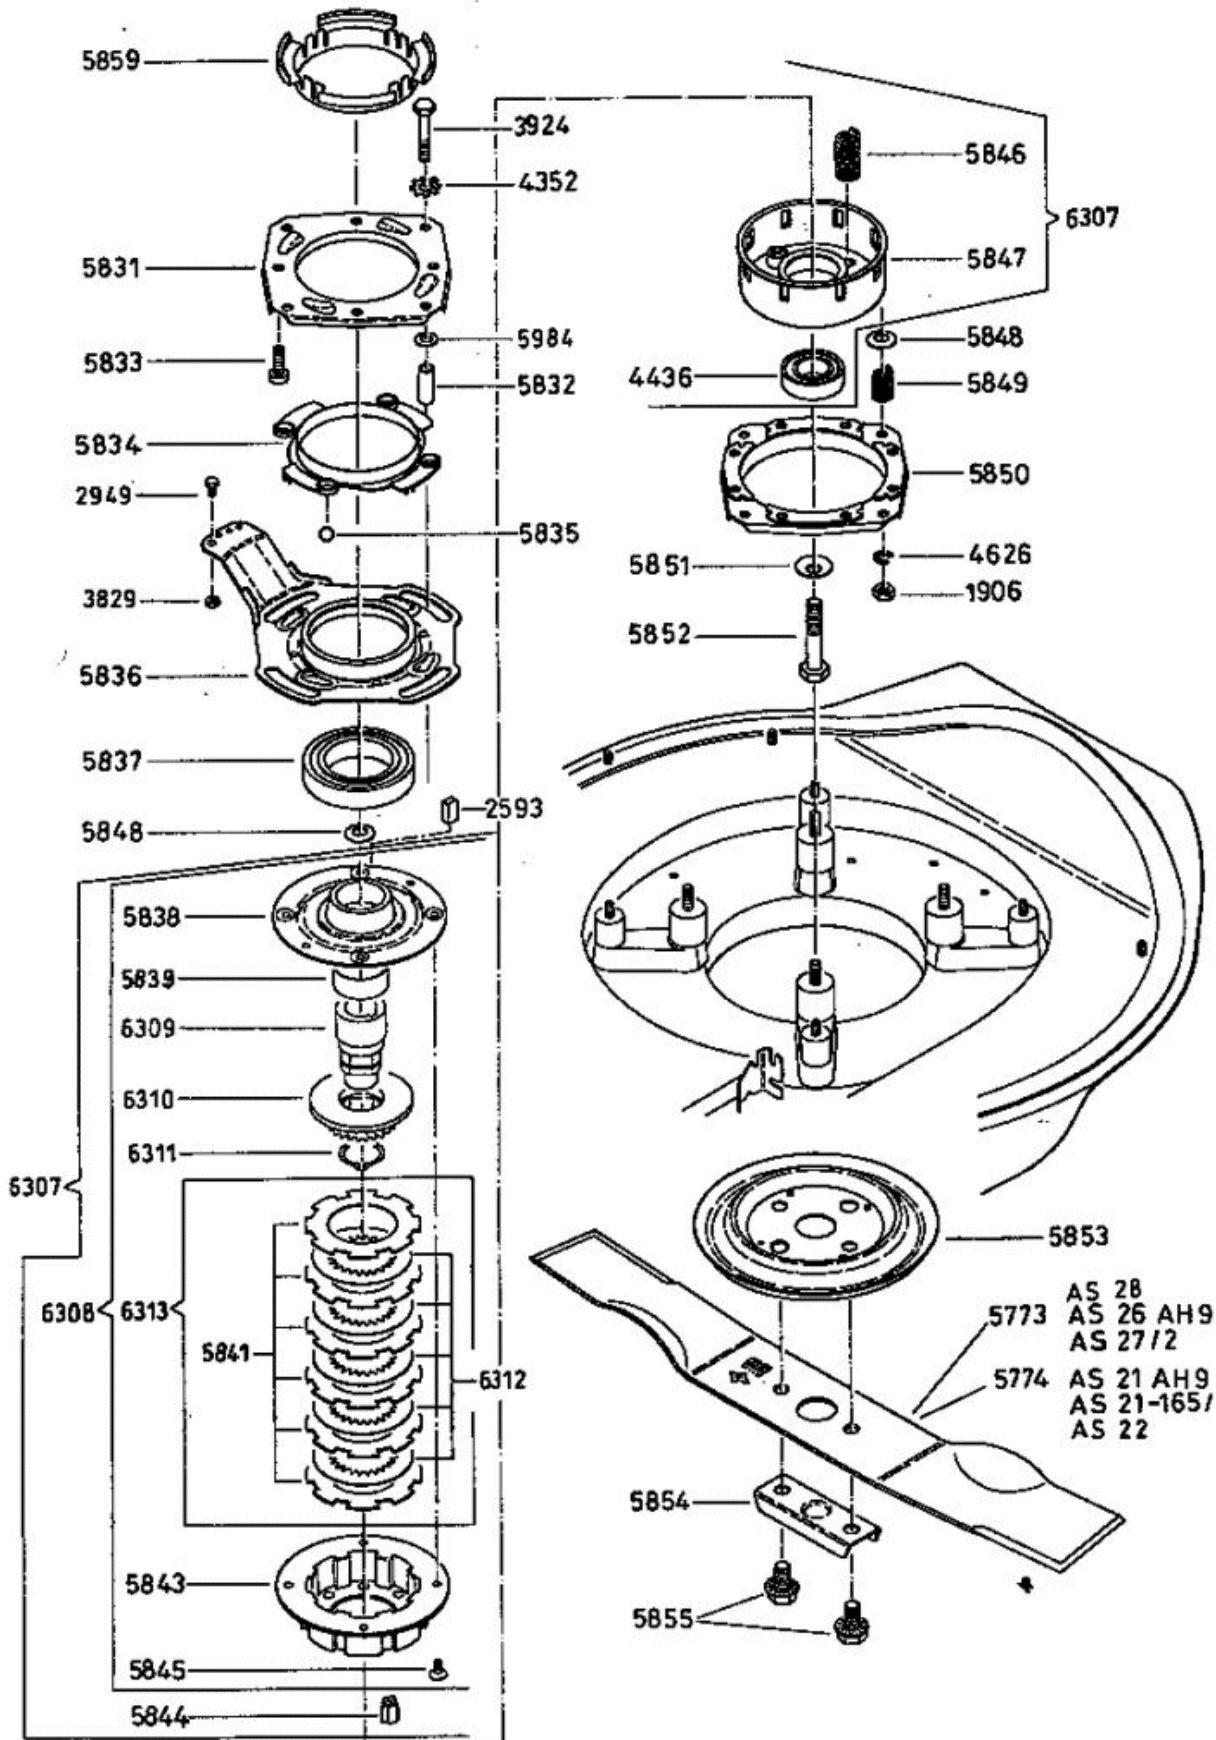

Enduro Bezeichnung: AS 22 Enduro Modell: AS 22 Jahr: 2002

Enduro Bezeichnung: AS 22 EnduroÂ Modell: AS 22 Jahr: 2002

**6021** Grundmotor  
ohne Messerkupplung  
base motor  
without blade clutch  
moteur de base  
sans debrayage de lame

Enduro Bezeichnung: AS 22 EnduroÂ Modell: AS 22 Jahr: 2002

Enduro Bezeichnung: AS 22 Enduro Modell: AS 22 Jahr: 2002

Enduro Bezeichnung: AS 22 Enduro Modell: AS 22 Jahr: 2002

Enduro Bezeichnung: AS 22 Enduro Modell: AS 22 Jahr: 2002

Enduro Bezeichnung: AS 22 Enduro Modell: AS 22 Jahr: 2002

Enduro Bezeichnung: AS 22 Enduro Modell: AS 22 Jahr: 2002

5506

Schwenkrad vollst.