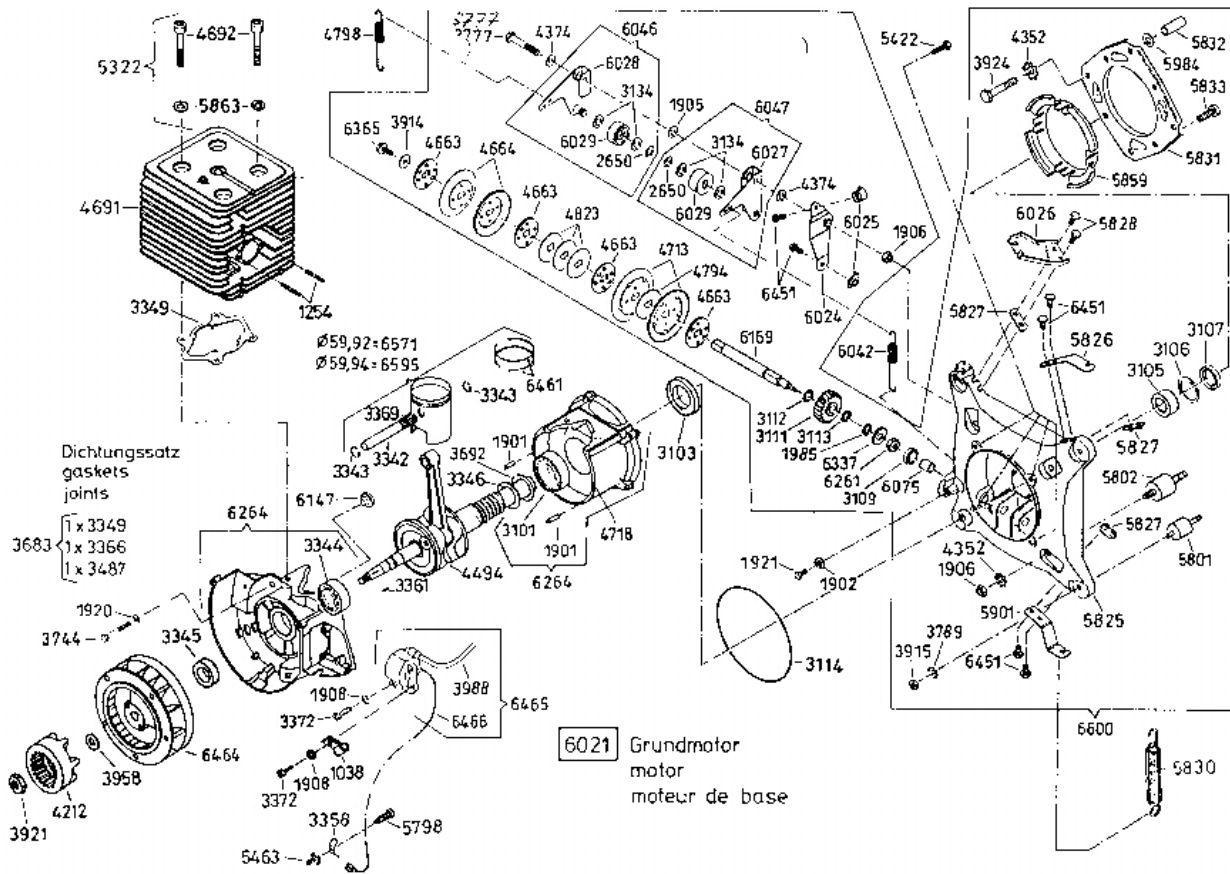

**6019** Antriebsblock mit Messerkupplung  
driving unit with blade clutch  
moteur complet avec debrayage de lame

**6020** Antriebsblock ohne Messerkupplung  
driving unit without blade clutch  
moteur complet sans debrayage de lame

Enduro Bezeichnung: AS 22 Enduro Modell: AS 22 Jahr: 2002

Enduro Bezeichnung: AS 22 Enduro Modell: AS 22 Jahr: 2002

5506

Schwenkrad vollst.