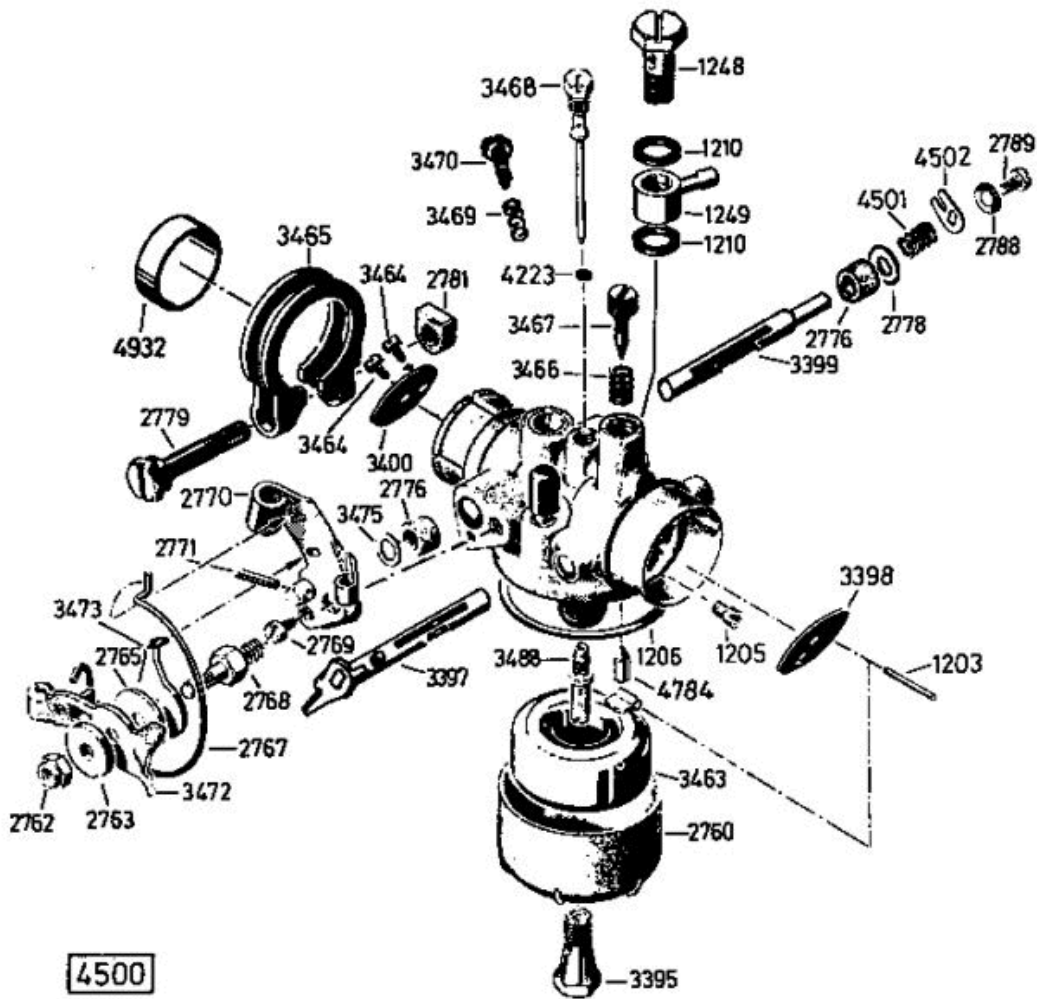

Enduro Bezeichnung: AS 22 Enduro Modell: AS 22 Jahr: 2002

Enduro Bezeichnung: AS 22 EnduroÂ Modell: AS 22 Jahr: 2002

**6021** Grundmotor  
ohne Messerkupplung  
base motor  
without blade clutch  
moteur de base  
sans debrayage de lame

Enduro Bezeichnung: AS 22 Enduro Modell: AS 22 Jahr: 2002

Enduro Bezeichnung: AS 22 Enduro Modell: AS 22 Jahr: 2002

5506

Schwenkrad vollst.