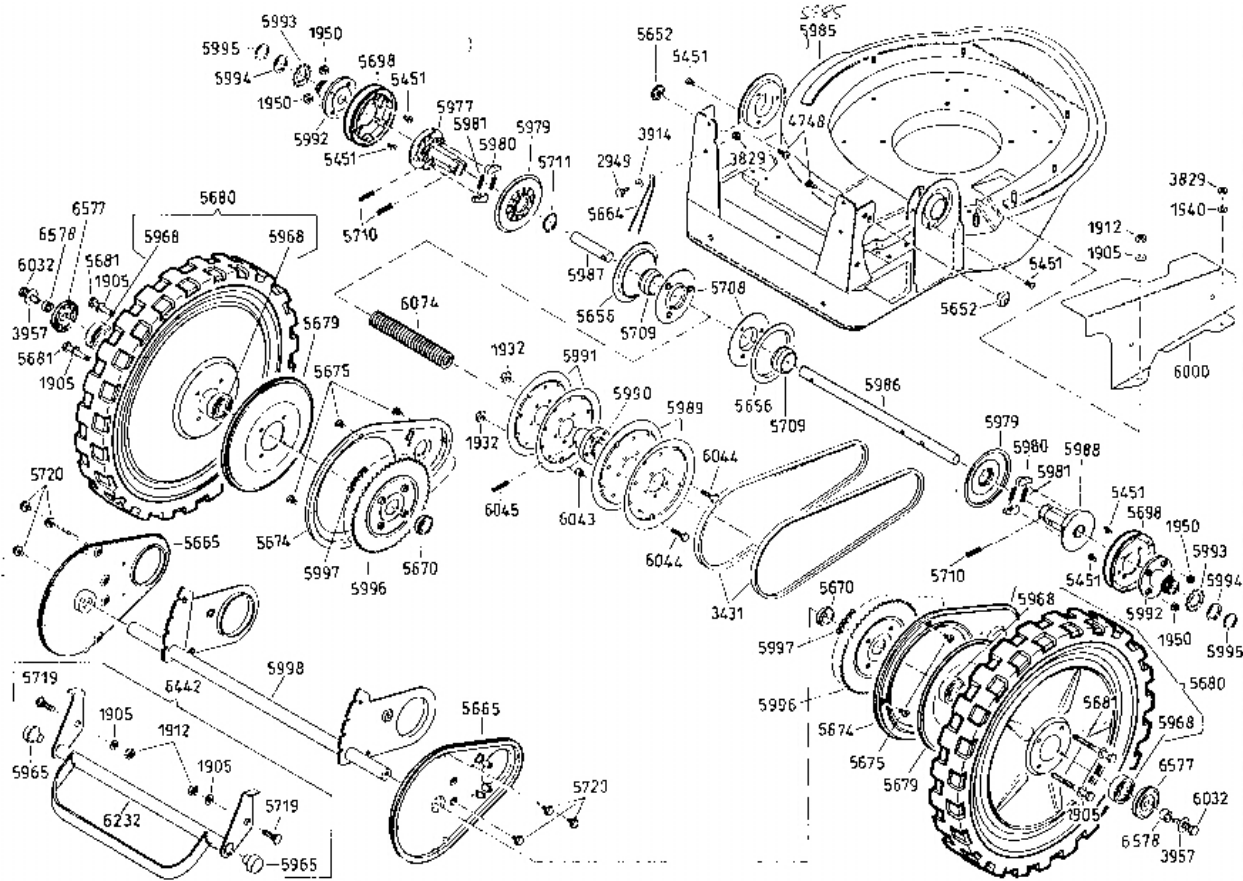

Enduro Bezeichnung: AS 22 Enduro Modell: AS 22 Jahr: 2002

Enduro Bezeichnung: AS 22 EnduroÂ Modell: AS 22 Jahr: 2002

**6021** Grundmotor  
ohne Messerkupplung  
base motor  
without blade clutch  
moteur de base  
sans debrayage de lame

**6019** Antriebsblock mit Messerkupplung  
driving unit with blade clutch  
moteur complet avec debrayage de lame

**6020** Antriebsblock ohne Messerkupplung  
driving unit without blade clutch  
moteur complet sans debrayage de lame

Enduro Bezeichnung: AS 22 EnduroÂ Modell: AS 22 Jahr: 2002

Enduro Bezeichnung: AS 22 Enduro Modell: AS 22 Jahr: 2002

Enduro Bezeichnung: AS 22 Enduro Modell: AS 22 Jahr: 2002

Enduro Bezeichnung: AS 22 Enduro Modell: AS 22 Jahr: 2002

Enduro Bezeichnung: AS 22 Enduro Modell: AS 22 Jahr: 2002

Enduro Bezeichnung: AS 22 Enduro Modell: AS 22 Jahr: 2002

5506

Schwenkrad vollst.