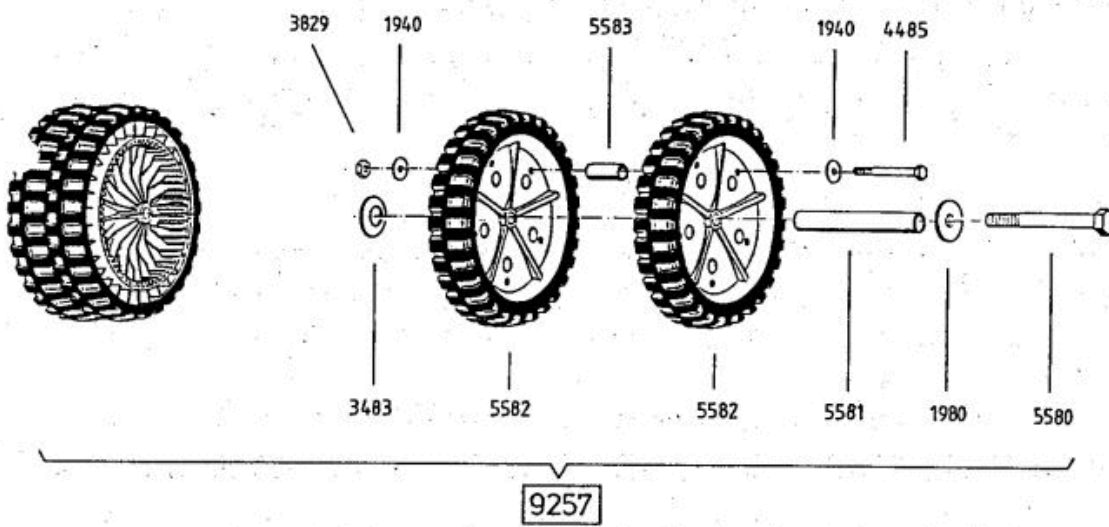

AllmÄher Bezeichnung: AS 21 AH1.2 AllmÄher Modell: AS 21 AH1.2 Jahr: 2002

DOB