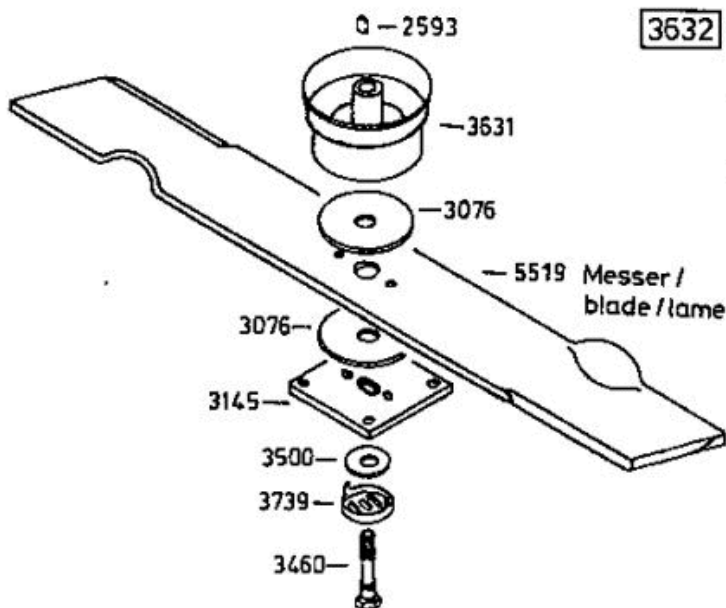

LVA

AllmÄher Bezeichnung: AS 21 AH1.2 AllmÄher Modell: AS 21 AH1.2 Jahr: 2002

Allmähher Bezeichnung: AS 21 AH1.2 Allmähher Modell: AS 21 AH1.2 Jahr: 2002

4199

- 3632** - Rutschkupplung ohne Messer
 - friction clutch without blade
 - l'embrayage à friction sans lame