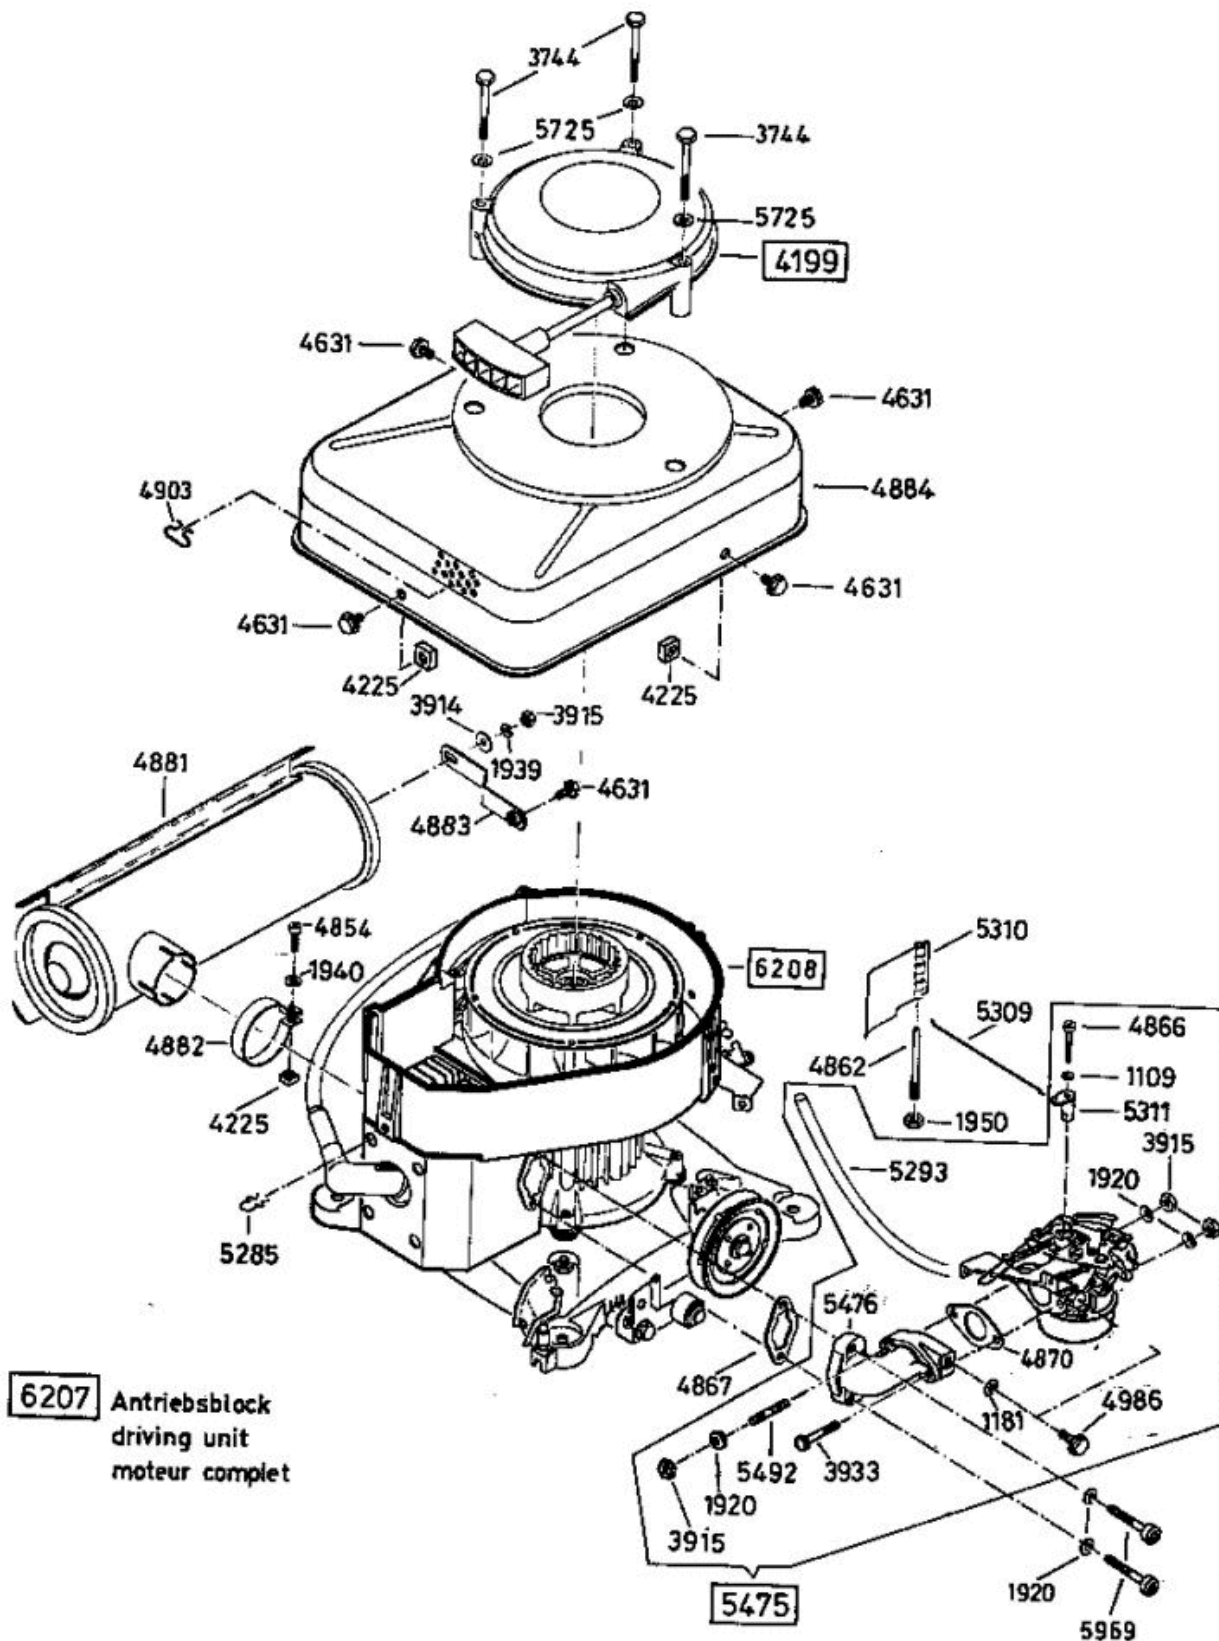

AllmÄher Bezeichnung: AS 21 AH1.2 AllmÄher Modell: AS 21 AH1.2 Jahr: 2002

AllmÄher Bezeichnung: AS 21 AH1.2 AllmÄher Modell: AS 21 AH1.2 Jahr: 2002

DOB

AllmÄrher Bezeichnung: AS 21 AH1.2 AllmÄrher Modell: AS 21 AH1.2 Jahr: 2002

AllmÄher Bezeichnung: AS 21 AH1.2 AllmÄher Modell: AS 21 AH1.2 Jahr: 2002

AllmÄher Bezeichnung: AS 21 AH1.2 AllmÄher Modell: AS 21 AH1.2 Jahr: 2002

AllmÄher Bezeichnung: AS 21 AH1.2 AllmÄher Modell: AS 21 AH1.2 Jahr: 2002

LVA

AllmÄher Bezeichnung: AS 21 AH1.2 AllmÄher Modell: AS 21 AH1.2 Jahr: 2002

Allmähher Bezeichnung: AS 21 AH1.2 Allmähher Modell: AS 21 AH1.2 Jahr: 2002

4199

- 3632** - Rutschkupplung ohne Messer
 - friction clutch without blade
 - l'embrayage à friction sans lame