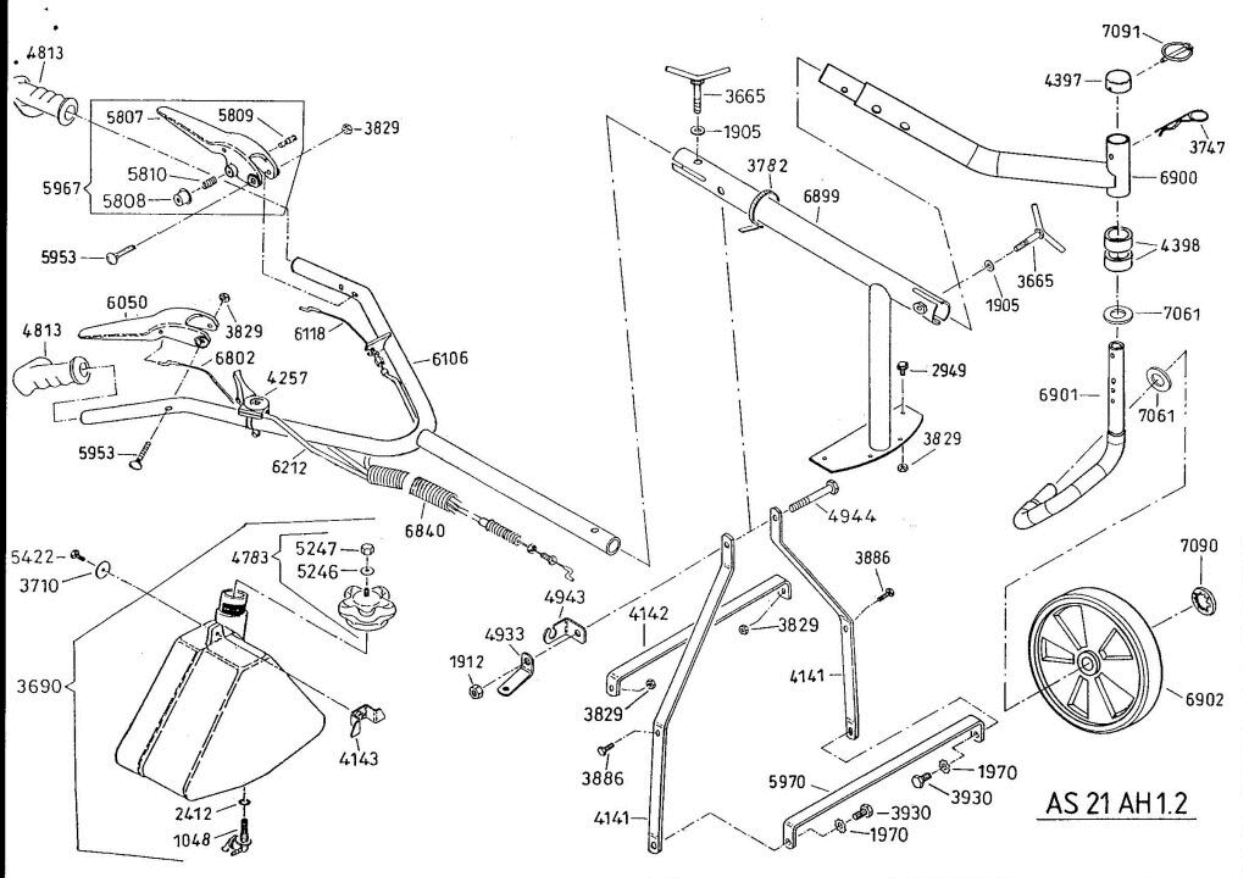

AllmÄher Bezeichnung: AS 21 AH1.2 AllmÄher Modell: AS 21 AH1.2 Jahr: 2002

AllmÄher Bezeichnung: AS 21 AH1.2 AllmÄher Modell: AS 21 AH1.2 Jahr: 2002

DOB

AllmÄrher Bezeichnung: AS 21 AH1.2 AllmÄrher Modell: AS 21 AH1.2 Jahr: 2002

AllmÄher Bezeichnung: AS 21 AH1.2 AllmÄher Modell: AS 21 AH1.2 Jahr: 2002

AllmÄher Bezeichnung: AS 21 AH1.2 AllmÄher Modell: AS 21 AH1.2 Jahr: 2002

AllmÄher Bezeichnung: AS 21 AH1.2 AllmÄher Modell: AS 21 AH1.2 Jahr: 2002

LVA

AllmÄher Bezeichnung: AS 21 AH1.2 AllmÄher Modell: AS 21 AH1.2 Jahr: 2002

Allmähher Bezeichnung: AS 21 AH1.2 Allmähher Modell: AS 21 AH1.2 Jahr: 2002

4199

- 3632** - Rutschkupplung ohne Messer
 - friction clutch without blade
 - l'embrayage à friction sans lame

AllmÄher Bezeichnung: AS 21 AH1.2 AllmÄher Modell: AS 21 AH1.2 Jahr: 2002