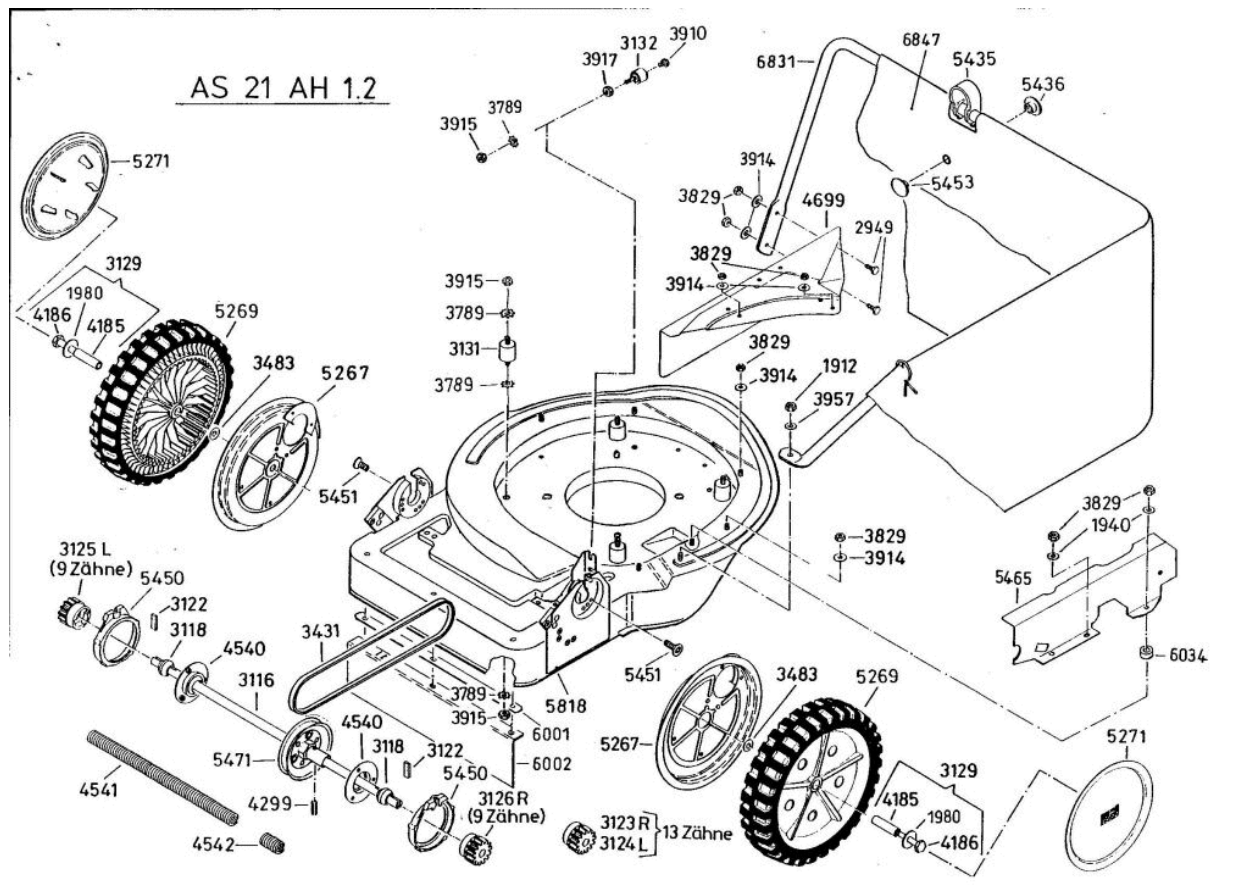

AllmÄher Bezeichnung: AS 21 AH1.2 AllmÄher Modell: AS 21 AH1.2 Jahr: 2002

AllmÄher Bezeichnung: AS 21 AH1.2 AllmÄher Modell: AS 21 AH1.2 Jahr: 2002

DOB

AllmÄrher Bezeichnung: AS 21 AH1.2 AllmÄrher Modell: AS 21 AH1.2 Jahr: 2002

AllmÄher Bezeichnung: AS 21 AH1.2 AllmÄher Modell: AS 21 AH1.2 Jahr: 2002

AllmÄher Bezeichnung: AS 21 AH1.2 AllmÄher Modell: AS 21 AH1.2 Jahr: 2002

AllmÄher Bezeichnung: AS 21 AH1.2 AllmÄher Modell: AS 21 AH1.2 Jahr: 2002

LVA

AllmÄher Bezeichnung: AS 21 AH1.2 AllmÄher Modell: AS 21 AH1.2 Jahr: 2002

Allmähher Bezeichnung: AS 21 AH1.2 Allmähher Modell: AS 21 AH1.2 Jahr: 2002

4199

- 3632** - Rutschkupplung ohne Messer
 - friction clutch without blade
 - l'embrayage à friction sans lame

AllmÄher Bezeichnung: AS 21 AH1.2 AllmÄher Modell: AS 21 AH1.2 Jahr: 2002