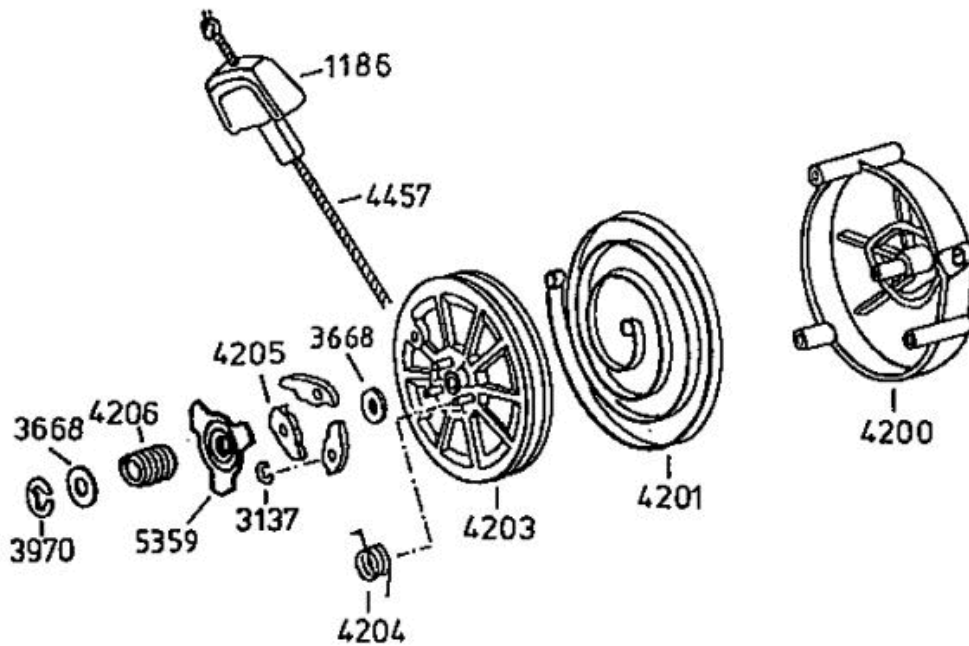

LVA

AllmÄher Bezeichnung: AS 21 AH1.2 AllmÄher Modell: AS 21 AH1.2 Jahr: 2002

Allmähher Bezeichnung: AS 21 AH1.2 Allmähher Modell: AS 21 AH1.2 Jahr: 2002

4199

- 3632** - Rutschkupplung ohne Messer
 - friction clutch without blade
 - l'embrayage à friction sans lame