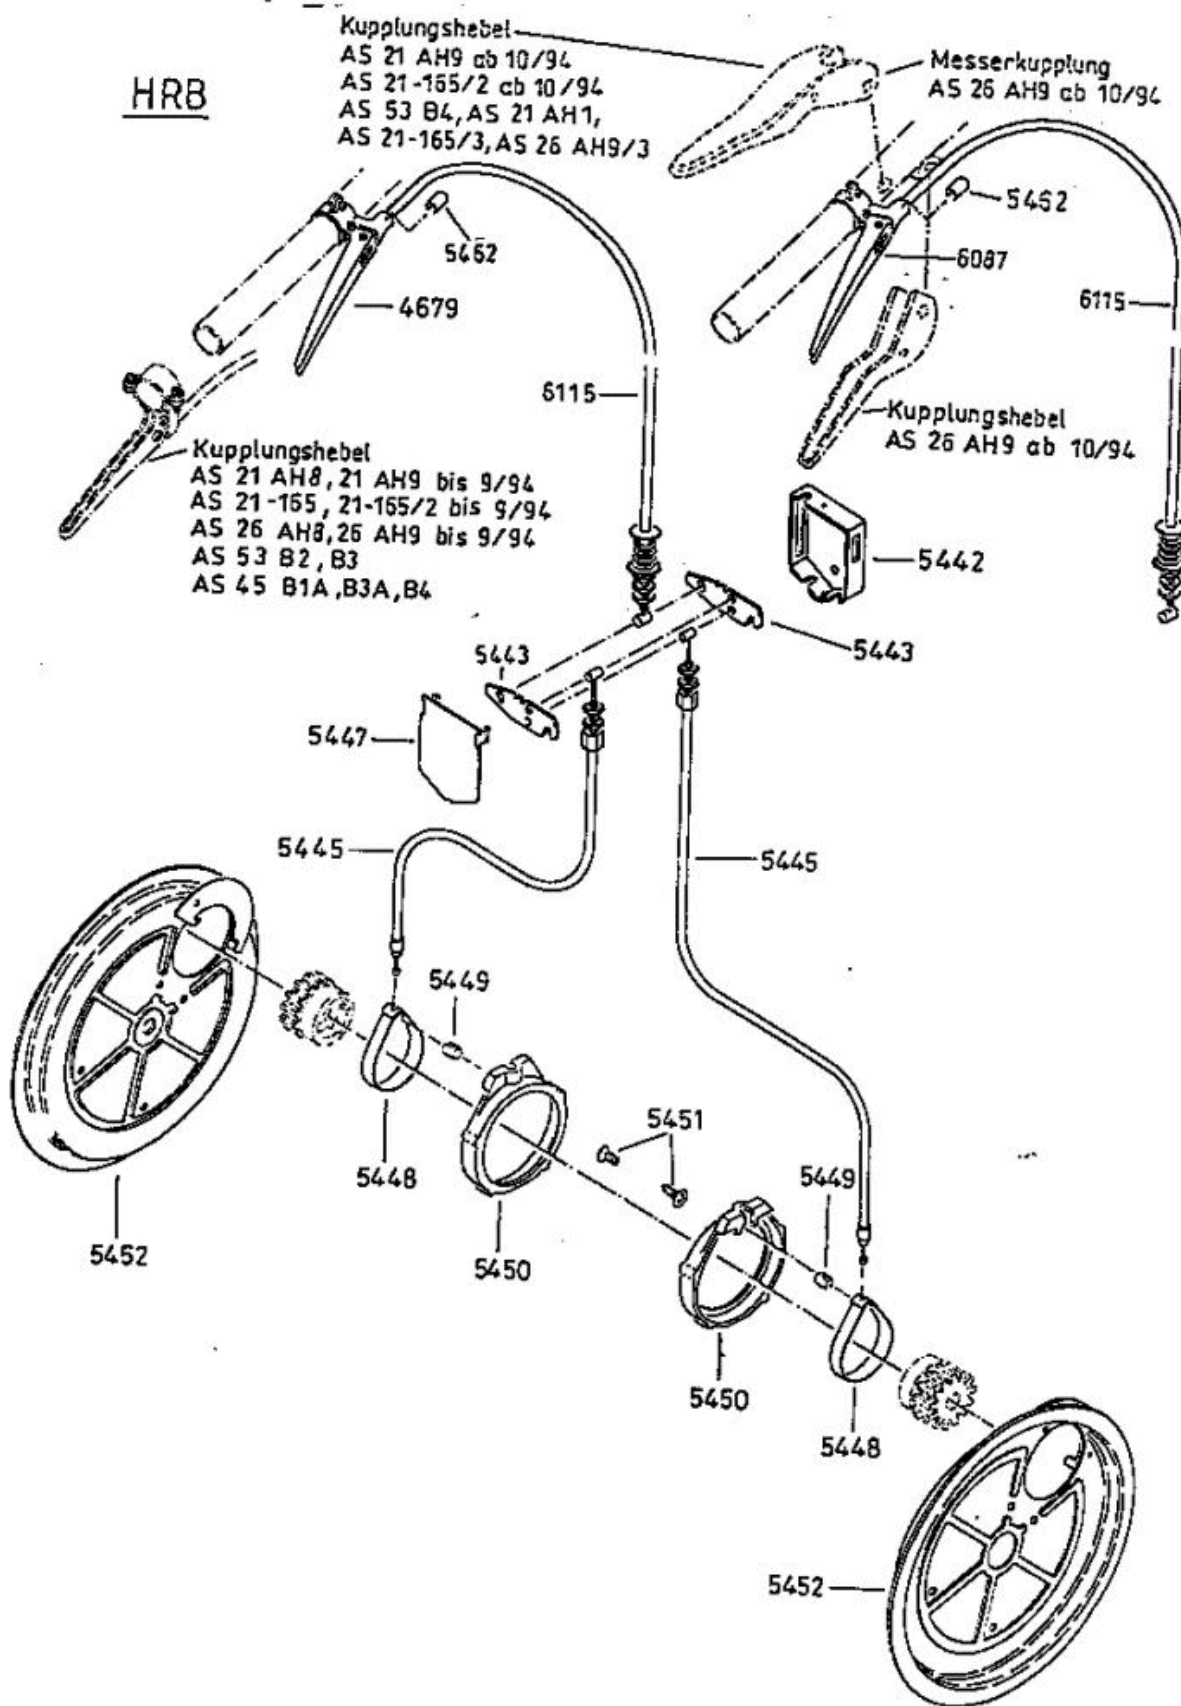

AllmÄher Bezeichnung: AS 21 AH1.2 AllmÄher Modell: AS 21 AH1.2 Jahr: 2002

AllmÄher Bezeichnung: AS 21 AH1.2 AllmÄher Modell: AS 21 AH1.2 Jahr: 2002

DOB

AllmÄrher Bezeichnung: AS 21 AH1.2 AllmÄrher Modell: AS 21 AH1.2 Jahr: 2002

AllmÄher Bezeichnung: AS 21 AH1.2 AllmÄher Modell: AS 21 AH1.2 Jahr: 2002

AllmÄher Bezeichnung: AS 21 AH1.2 AllmÄher Modell: AS 21 AH1.2 Jahr: 2002

AllmÄher Bezeichnung: AS 21 AH1.2 AllmÄher Modell: AS 21 AH1.2 Jahr: 2002

LVA

AllmÄher Bezeichnung: AS 21 AH1.2 AllmÄher Modell: AS 21 AH1.2 Jahr: 2002

Allmähher Bezeichnung: AS 21 AH1.2 Allmähher Modell: AS 21 AH1.2 Jahr: 2002

4199

- 3632** - Rutschkupplung ohne Messer
 - friction clutch without blade
 - l'embrayage à friction sans lame

AllmÄher Bezeichnung: AS 21 AH1.2 AllmÄher Modell: AS 21 AH1.2 Jahr: 2002