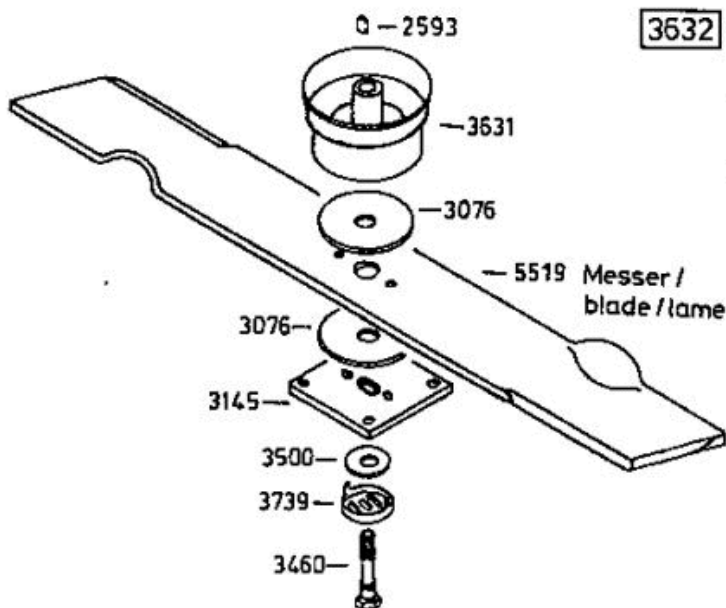

AllmÄher Bezeichnung: AS 21 AH1 AllmÄher Modell: AS 21 AH1 Jahr: 2002

AllmÄher Bezeichnung: AS 21 AH1 AllmÄher Modell: AS 21 AH1 Jahr: 2002

LVA

AllmÄrher Bezeichnung: AS 21 AH1 AllmÄrher Modell: AS 21 AH1 Jahr: 2002

Allmähher Bezeichnung: AS 21 AH1 Allmähher Modell: AS 21 AH1 Jahr: 2002

4199

- 3632** - Rutschkupplung ohne Messer
 - friction clutch without blade
 - l'embrayage à friction sans lame

AllmÄher Bezeichnung: AS 21 AH1 AllmÄher Modell: AS 21 AH1 Jahr: 2002