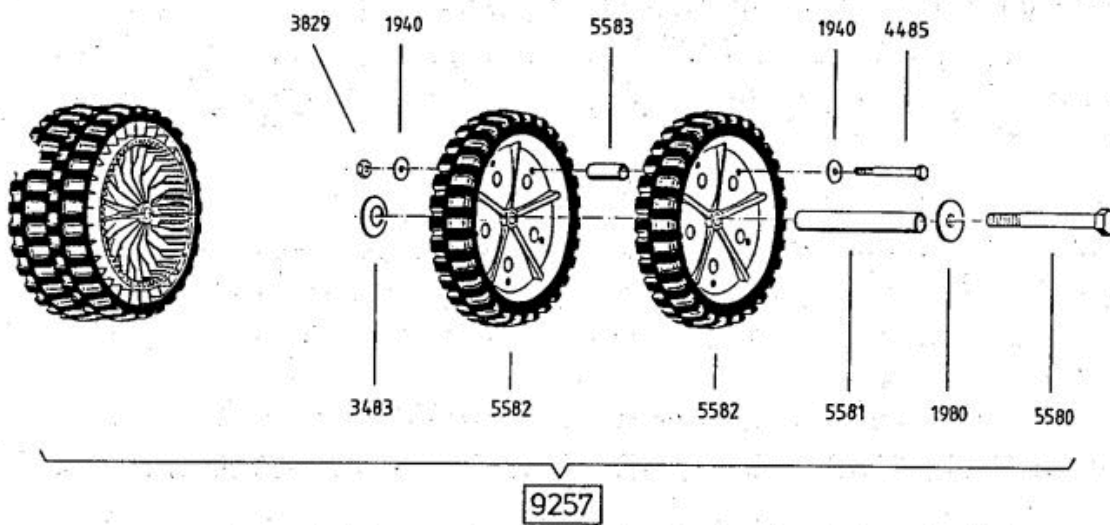

AllmÄher Bezeichnung: AS 21 AH1 AllmÄher Modell: AS 21 AH1 Jahr: 2002

AllmÄher Bezeichnung: AS 21 AH1 AllmÄher Modell: AS 21 AH1 Jahr: 2002

DOB

AllmÄher Bezeichnung: AS 21 AH1 AllmÄher Modell: AS 21 AH1 Jahr: 2002

Allmähher Bezeichnung: AS 21 AH1 Allmähher Modell: AS 21 AH1 Jahr: 2002

4199

- 3632** - Rutschkupplung ohne Messer
 - friction clutch without blade
 - l'embrayage à friction sans lame

AllmÄher Bezeichnung: AS 21 AH1 AllmÄher Modell: AS 21 AH1 Jahr: 2002