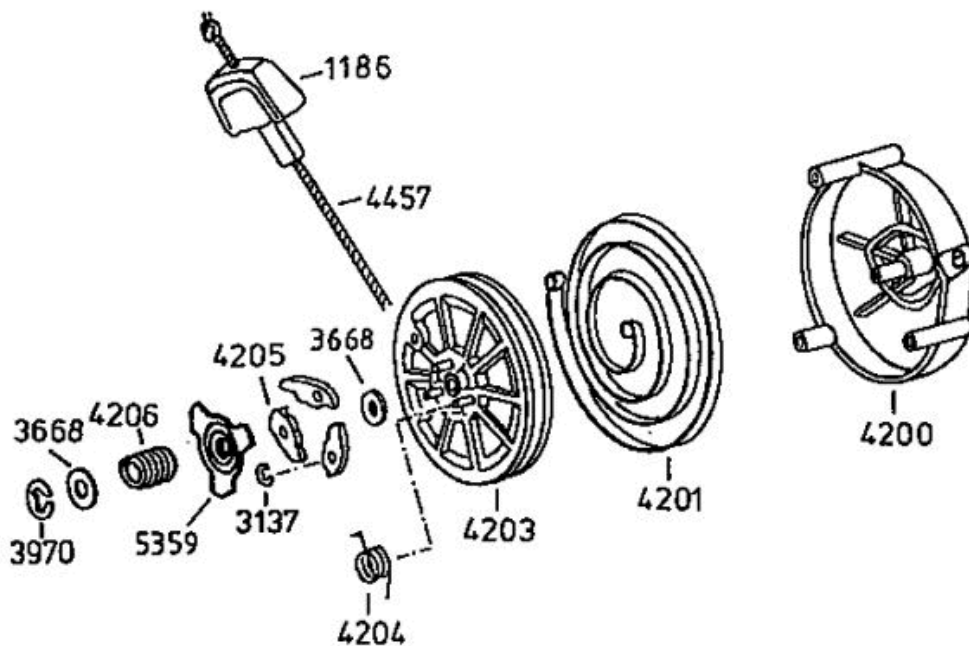

AllmÄher Bezeichnung: AS 21 AH1 AllmÄher Modell: AS 21 AH1 Jahr: 2002

AllmÄher Bezeichnung: AS 21 AH1 AllmÄher Modell: AS 21 AH1 Jahr: 2002

LVA

AllmÄrher Bezeichnung: AS 21 AH1 AllmÄrher Modell: AS 21 AH1 Jahr: 2002

Allmähher Bezeichnung: AS 21 AH1 Allmähher Modell: AS 21 AH1 Jahr: 2002

4199

- 3632** - Rutschkupplung ohne Messer
 - friction clutch without blade
 - l'embrayage à friction sans lame

AllmÄher Bezeichnung: AS 21 AH1 AllmÄher Modell: AS 21 AH1 Jahr: 2002