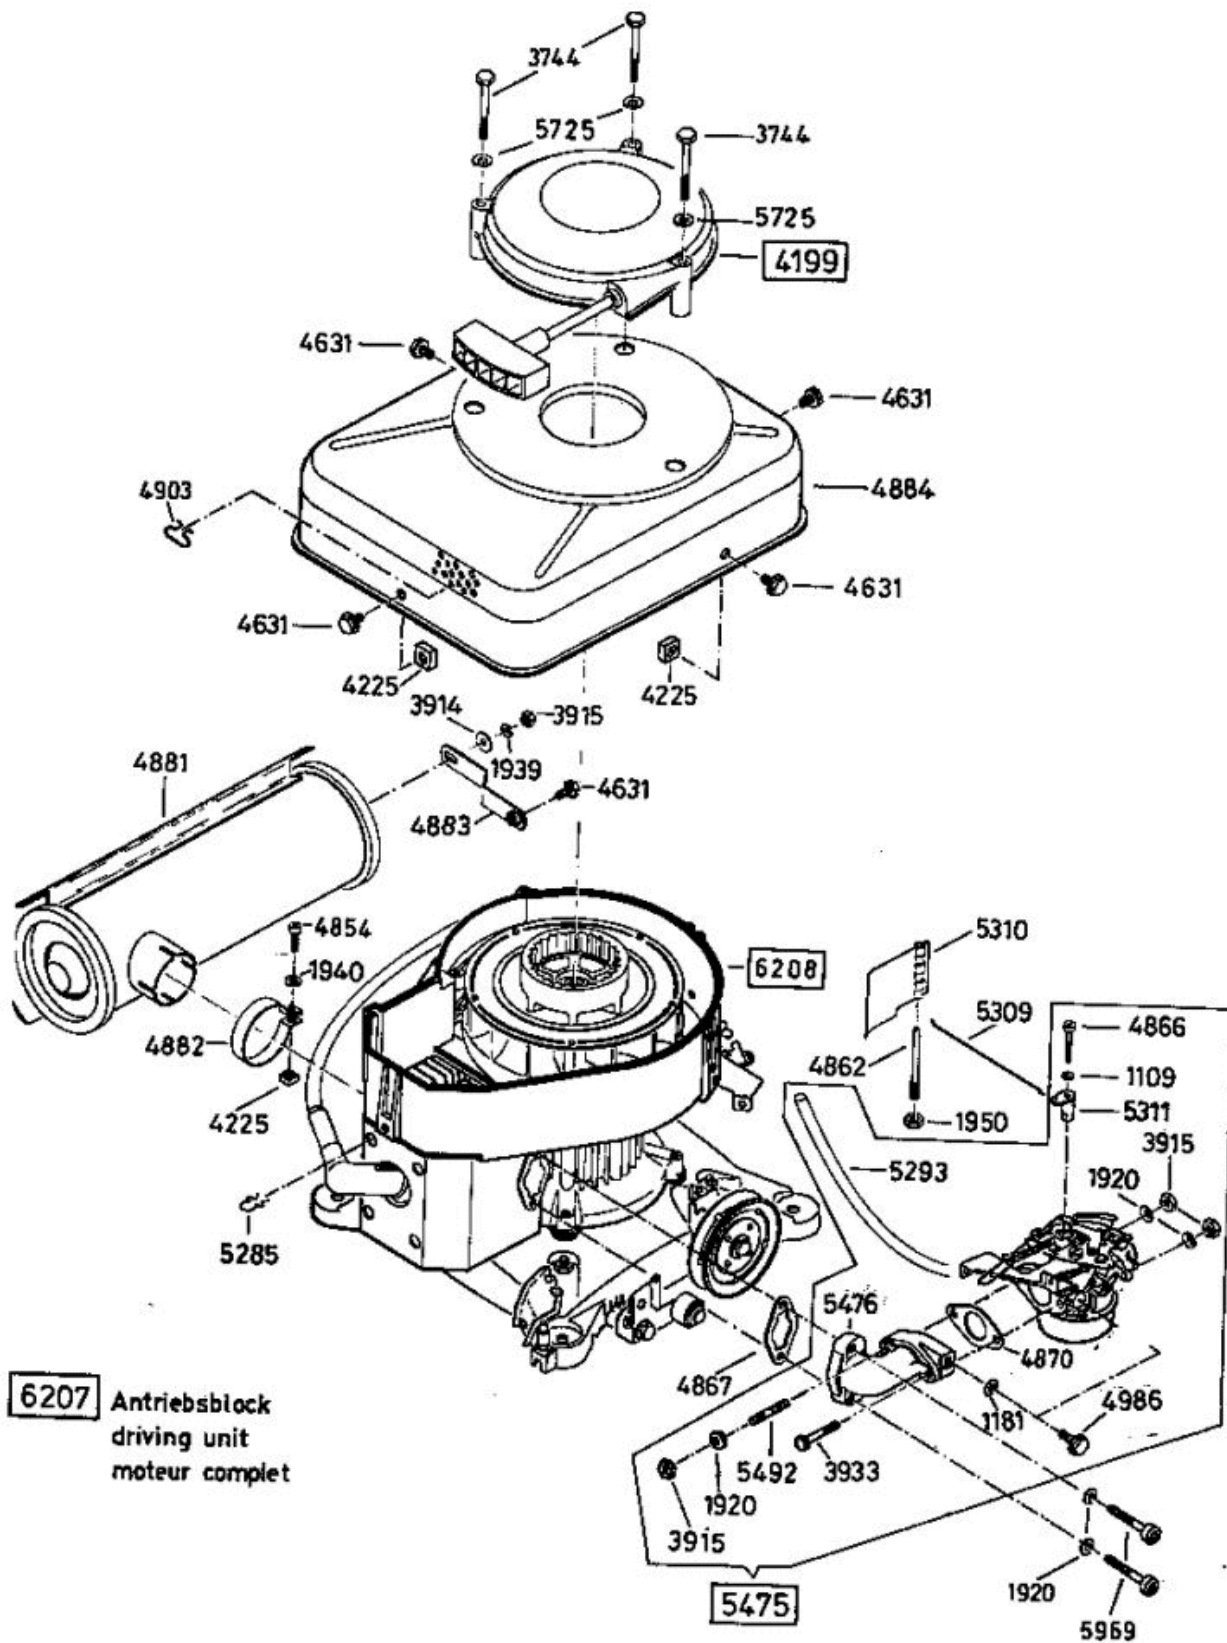

AllmÄher Bezeichnung: AS 21 AH1 AllmÄher Modell: AS 21 AH1 Jahr: 2002

AllmÄher Bezeichnung: AS 21 AH1 AllmÄher Modell: AS 21 AH1 Jahr: 2002

DOB

AllmÄher Bezeichnung: AS 21 AH1 AllmÄher Modell: AS 21 AH1 Jahr: 2002

AllmÄher Bezeichnung: AS 21 AH1 AllmÄher Modell: AS 21 AH1 Jahr: 2002

AllmÄher Bezeichnung: AS 21 AH1 AllmÄher Modell: AS 21 AH1 Jahr: 2002

LVA

AllmÄrher Bezeichnung: AS 21 AH1 AllmÄrher Modell: AS 21 AH1 Jahr: 2002

Allmähher Bezeichnung: AS 21 AH1 Allmähher Modell: AS 21 AH1 Jahr: 2002

4199

- 3632** - Rutschkupplung ohne Messer
 - friction clutch without blade
 - l'embrayage à friction sans lame

AllmÄher Bezeichnung: AS 21 AH1 AllmÄher Modell: AS 21 AH1 Jahr: 2002